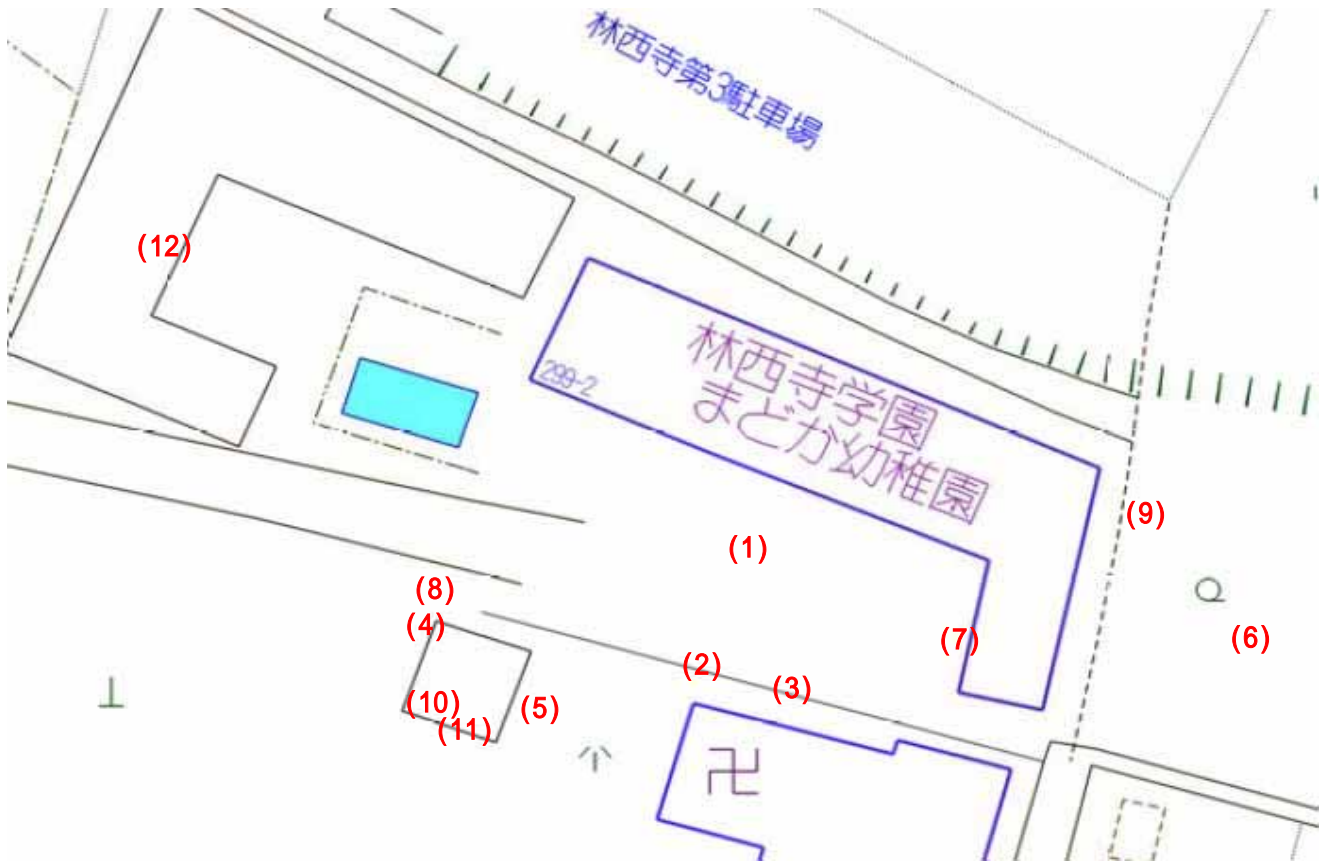

測定場所：まどか保育園

住所：平方249-4

測定日時：平成24年7月2日（月曜）

16時10分 ~ 17時25分

天気：晴れ

測定地点	測定結果 (マイクロシーベルトパーアワー)		
	地上5cm	地上50cm	地上1m
(1) 園庭	0.08	0.08	0.07
(2) 砂場	0.07	0.07	0.06
(3) 遊具	0.08	0.08	0.07
(4) 雨樋 A	0.09	0.06	0.06
(5) 雨樋 B	0.08	0.05	0.06
(6) 植物 A	0.07	0.08	0.07
(7) 植物 B	0.08	0.06	0.06
(8) 排水溝 A	0.09	0.07	0.08
(9) 排水溝 B	0.09	0.09	0.09
(10) 乳児室 (0歳児)	0.05	0.06	0.06
(11) 乳児室 (2歳児)	0.05	0.06	0.05
(12) ホール (遊戯室)	0.04	0.05	0.05