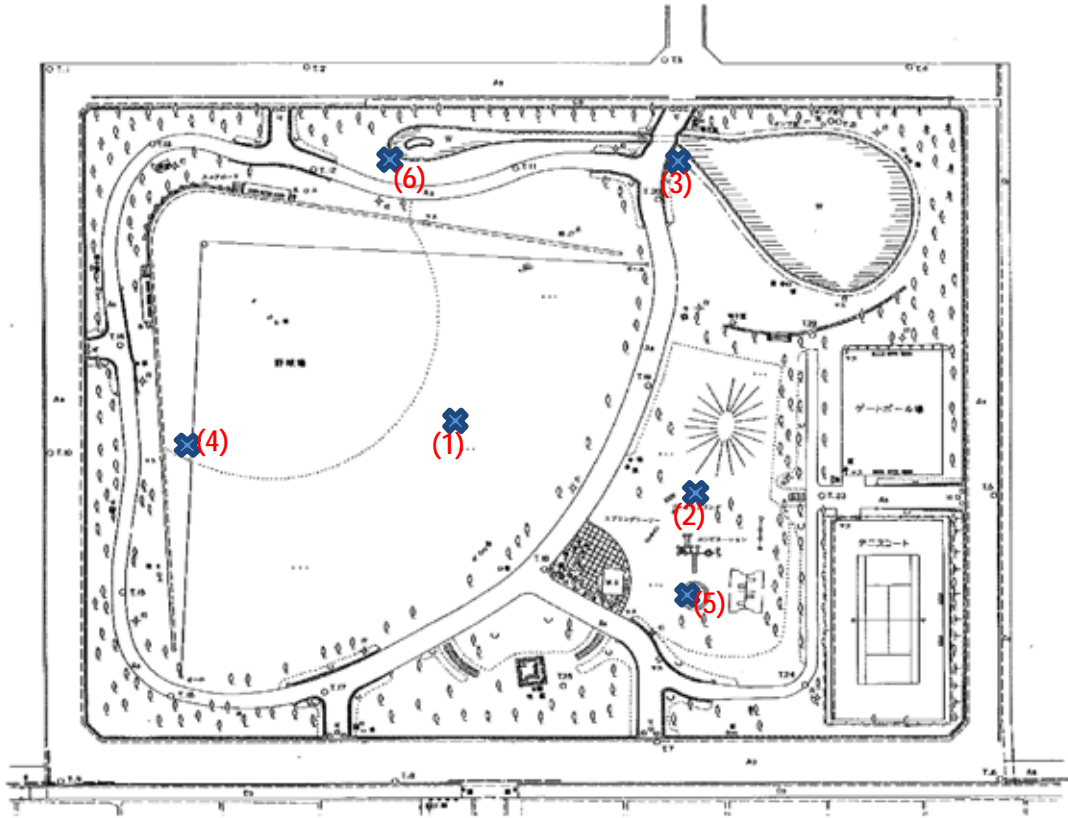

測定場所：平方公園

住所：平方2402

測定日時：平成24年6月1日（金曜）

8時22分 ~ 8時56分

天気：曇り

測定地点	測定結果 (マイクロシーベルトパーアワー)		
	地上5cm	地上50cm	地上1m
(1) 園庭	0.08	0.08	0.08
(2) 遊具	0.07	0.06	0.06
(3) 植物	0.08	0.06	0.07
(4) 排水溝	0.11	0.09	0.08
(5) 砂場	0.08	0.08	0.07
(6) 池のそば	0.10	0.08	0.07