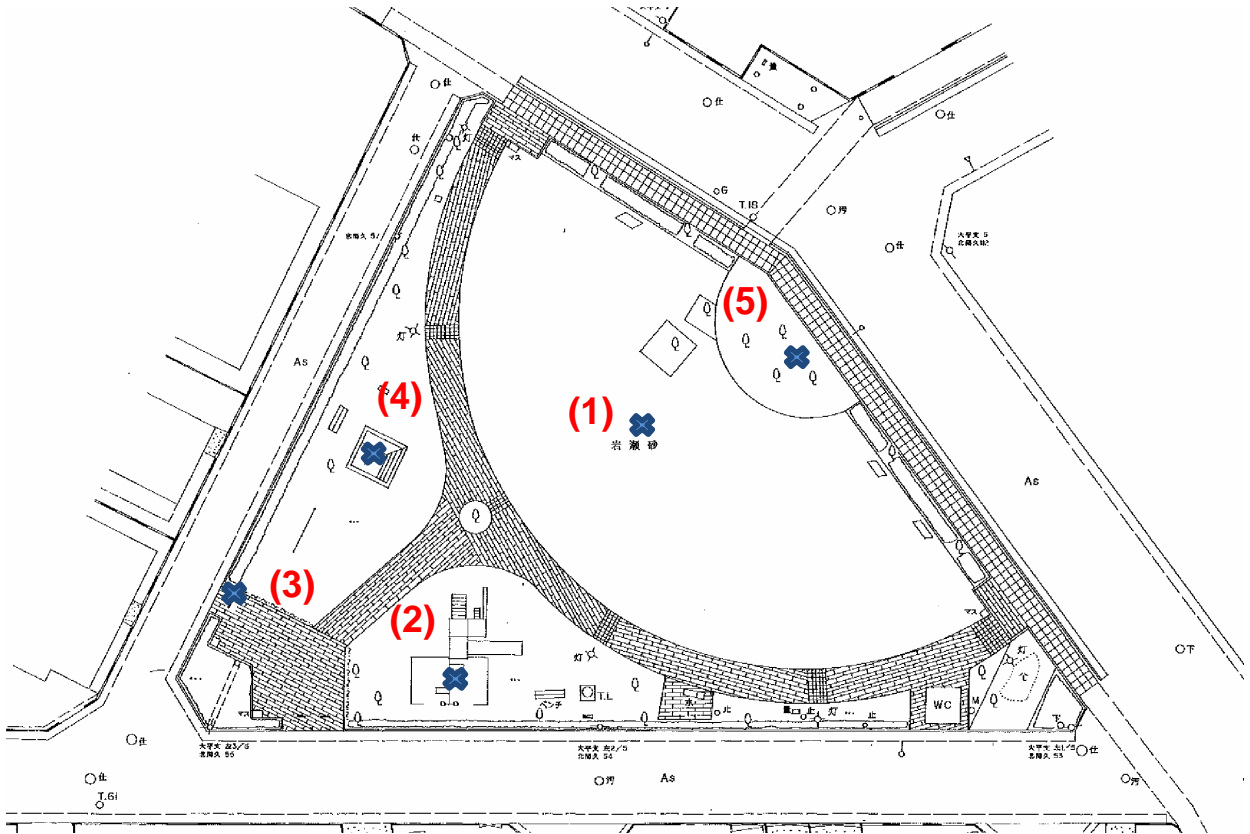

測定場所：間久里第二公園

住所：千間台東3-3

測定日時：平成24年6月5日（火曜）

15時10分 ~ 15時39分

天気：曇り

測定地点	測定結果 (マイクロシーベルトパーアワー)		
	地上5cm	地上50cm	地上1m
(1) 園庭（岩瀬砂）	0.13	0.13	0.11
(2) 遊具（複合遊具）	0.13	0.10	0.11
(3) 排水溝	0.14	0.11	0.10
(4) 砂場	0.10	0.07	0.09
(5) 植物	0.10	0.10	0.09