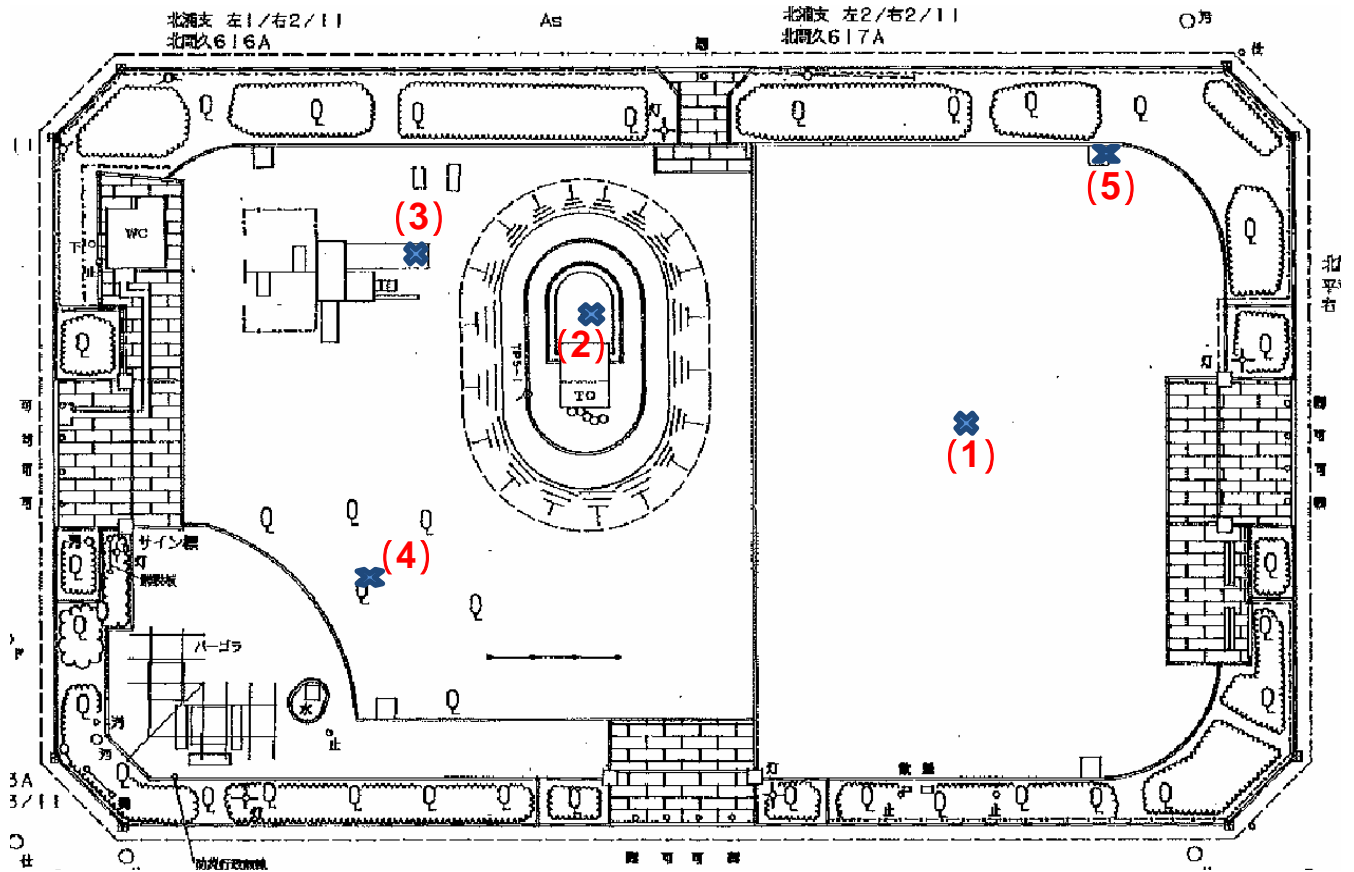

測定場所：間久里第四公園

住所：千間台東2-25

測定日時：平成24年6月5日（火曜）

8時04分 ~ 8時30分

天気：曇り

| 測定地点 | 測定結果 (マイクロシーベルトパーアワー) | | |
|--------------|--------------------------|--------|------|
| | 地上5cm | 地上50cm | 地上1m |
| (1) 園庭 | 0.08 | 0.08 | 0.07 |
| (2) 砂場 | 0.10 | 0.09 | 0.08 |
| (3) 遊具（複合遊具） | 0.09 | 0.09 | 0.08 |
| (4) 植物 | 0.07 | 0.08 | 0.08 |
| (5) 排水溝 | 0.09 | 0.09 | 0.09 |