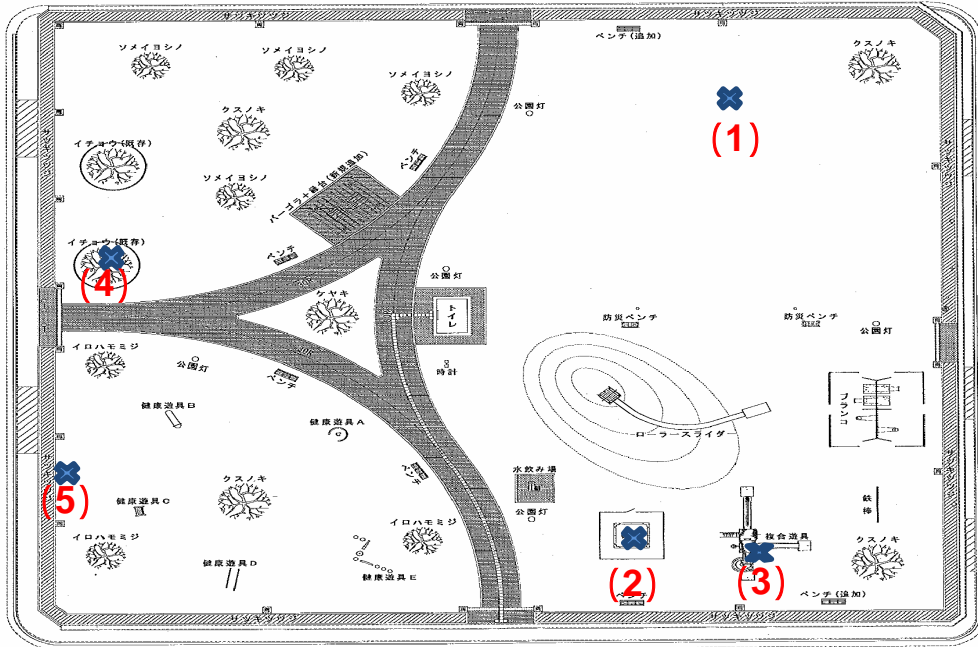

測定場所：東越谷八丁目いちょう公園  
 住所：東越谷八丁目地内(85街区)  
 測定日時：平成24年6月14日(木曜)  
 8時24分 ~ 8時55分  
 天気：曇り

測定地点	測定結果 (マイクロシーベルトパーアワー)		
	地上5cm	地上50cm	地上1m
(1) 園庭	0.13	0.13	0.11
(2) 砂場	0.07	0.10	0.11
(3) 遊具(滑り台)	0.13	0.12	0.11
(4) 植物	0.10	0.08	0.10
(5) 排水溝	0.09	0.10	0.10