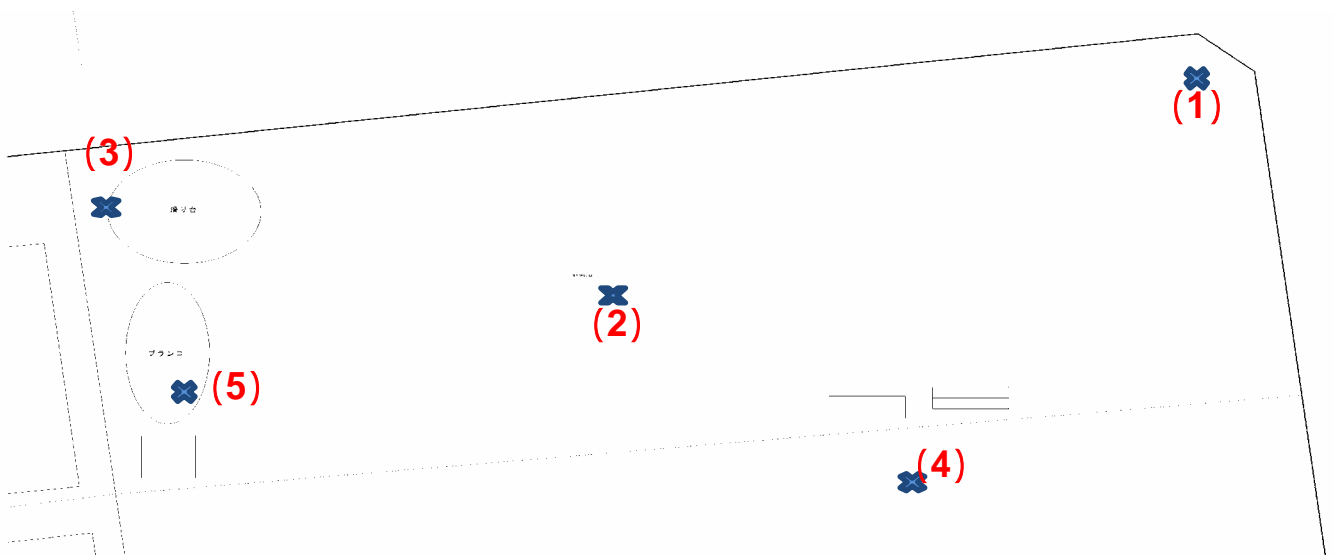

測定場所：蒲生旭町公園

住所：蒲生旭町2404-1

測定日時：平成24年7月11日（火曜）

16時10分 ~ 16時37分

天気：晴れ

測定地点	測定結果 (マイクロシーベルトパーアワー)		
	地上5cm	地上50cm	地上1m
(1) 園庭 A	0.12	0.12	0.10
(2) 園庭 B	0.11	0.12	0.11
(3) 園庭 C	0.16	0.14	0.14
(4) 園庭 D	0.13	0.12	0.11
(5) 遊具 (ブランコ)	0.11	0.11	0.11