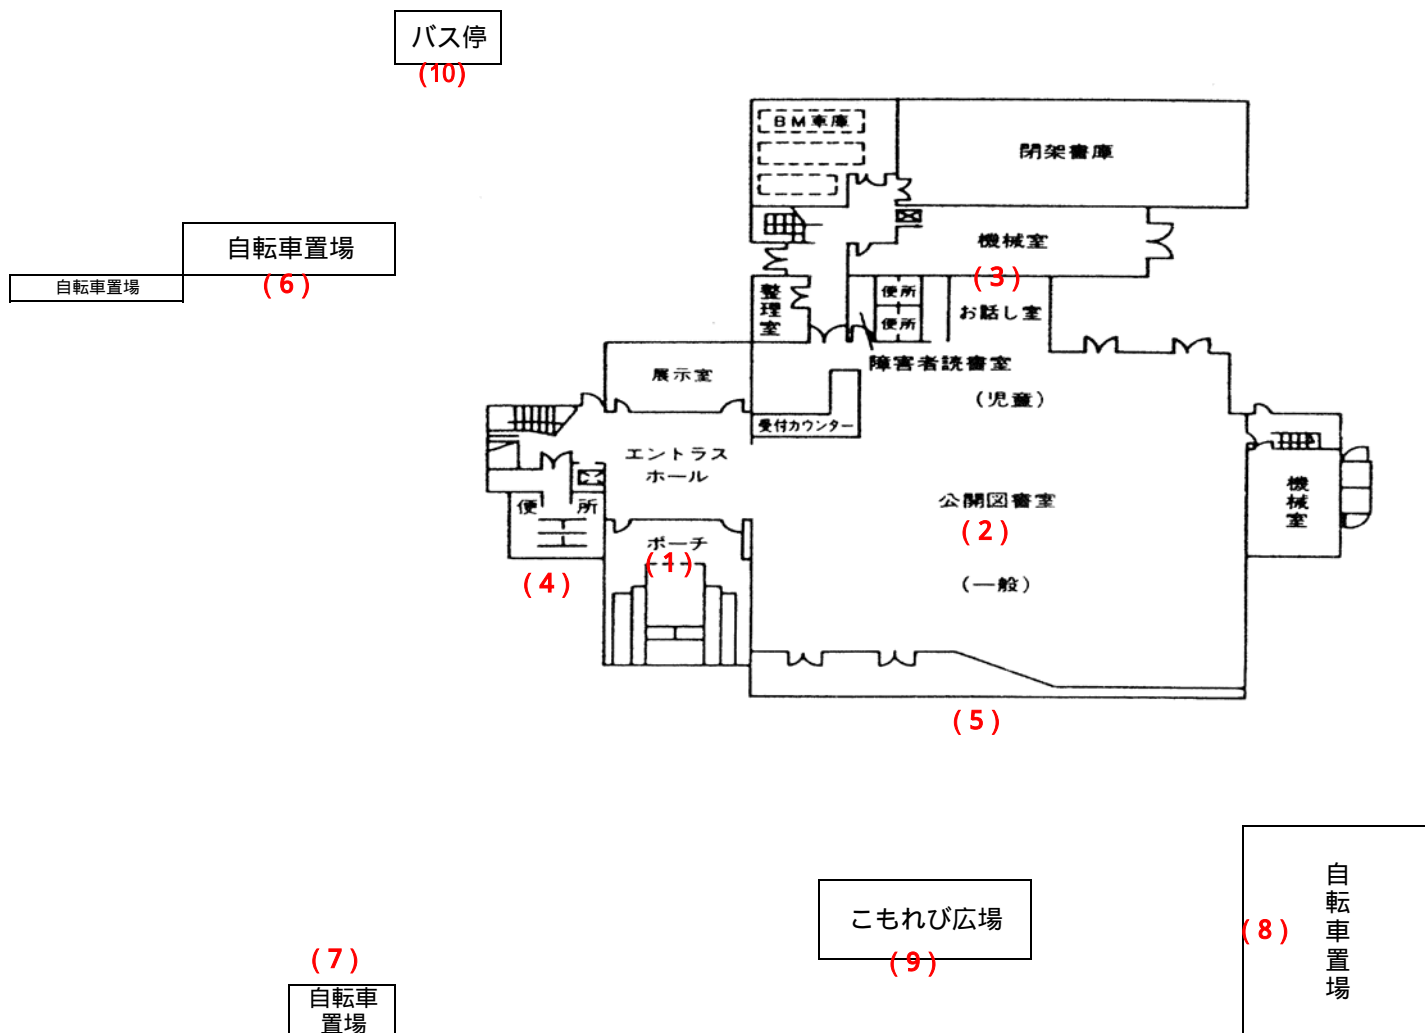

測定場所 : 図書館  
 住所 : 東越谷4-9-1  
 測定日時 : 平成24年6月14日 (木曜)  
 14時25分 ~ 15時30分  
 天気 : 曇り

測定地点	測定結果 (マイクロシーベルトパーアワー)		
	地上5cm	地上50cm	地上1m
(1) 玄関ポーチ	0.14	0.13	0.12
(2) 公開図書室 中央	0.08	0.09	0.08
(3) 公開図書室 おはなし室	0.06	0.06	0.05
(4) 図書館 建物外周 (西)	0.17	0.13	0.13
(5) 図書館 建物外周 (南)	0.15	0.13	0.13
(6) 自転車置場 (西側)	0.10	0.10	0.09
(7) 自転車置場 (南側)	0.21	0.12	0.10
(8) 自転車置場 (東側)	0.11	0.10	0.10
(9) 中庭	0.13	0.12	0.11
(10) バス停留所	0.43	0.13	0.11