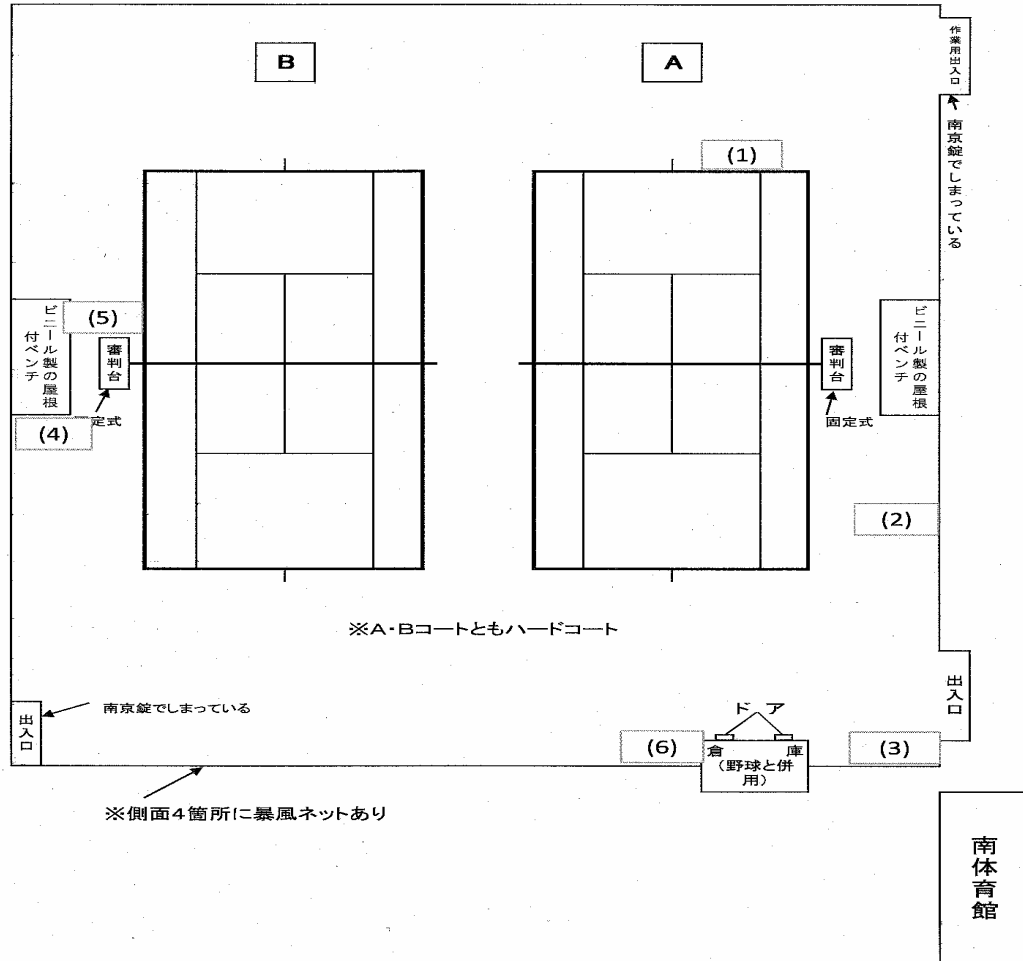

測定場所 : 川柳公園庭球場
 住 所 : 川柳町四丁目15-1地内
 測定日時 : 平成24年7月23日(月曜)
 8時30分 ~ 9時02分
 天 気 : 曇り

川柳テニスコート

測定地点	測定結果 (マイクロシーベルトパーアワー)		
	地上5cm	地上50cm	地上1m
(1) コートベースライン付近	0.15	0.13	0.12
(2) コートフェンス際	0.20	0.15	0.12
(3) 側溝	0.27	0.16	0.14
(4) ベンチ	0.20	0.16	0.16
(5) 審判台	0.19	0.13	0.11
(6) 倉庫内	0.08	0.09	0.08