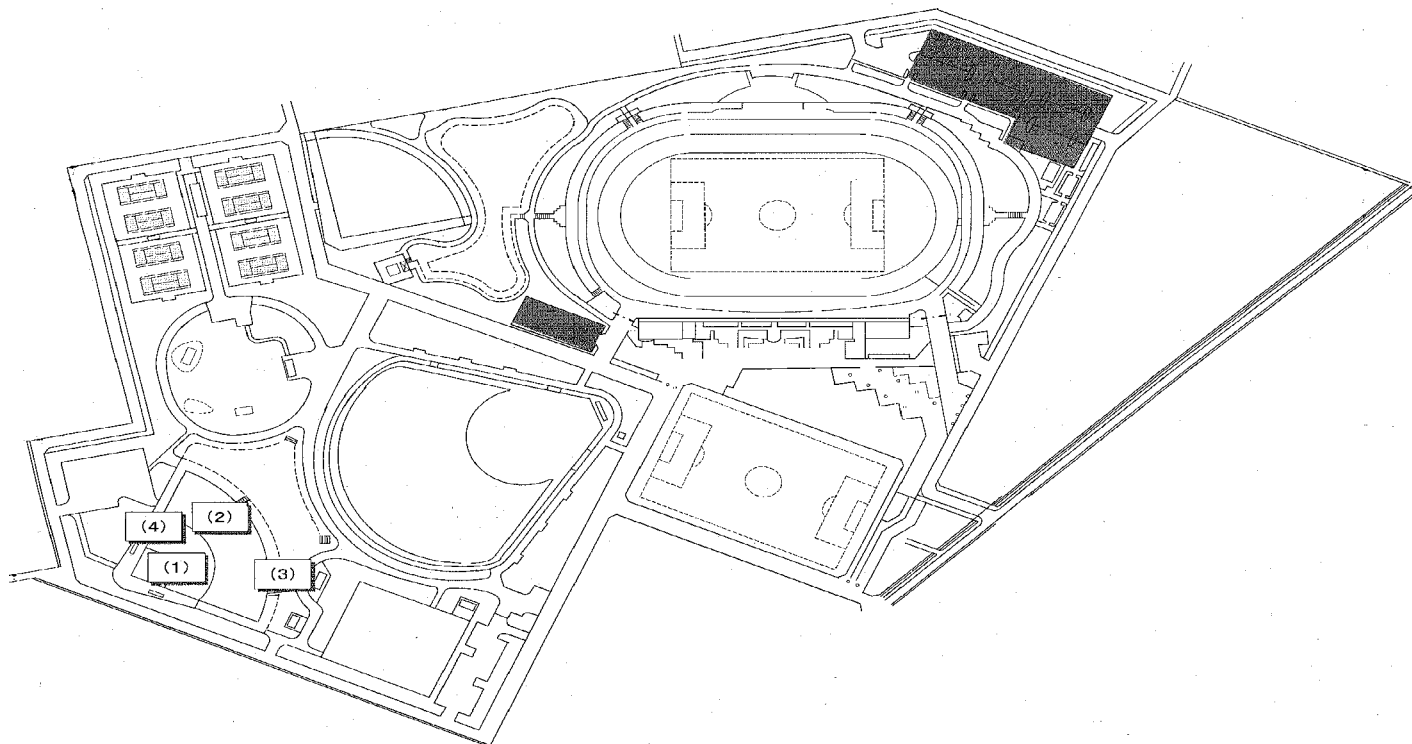

測定場所 : しらこぼと運動公園ソフトボール場
住所 : 砂原39地内
測定日時 : 平成24年7月13日(金曜)
15時30分 ~ 15時55分
天気 : 晴れ

しらこぼとソフトボール場

測定地点	測定結果 (マイクロシーベルトパーアワー)		
	地上5cm	地上50cm	地上1m
(1) グラウンド内野	0.08	0.08	0.08
(2) グラウンド外野	0.09	0.09	0.08
(3) 側溝	0.09	0.10	0.09
(4) ベンチ	0.06	0.07	0.08