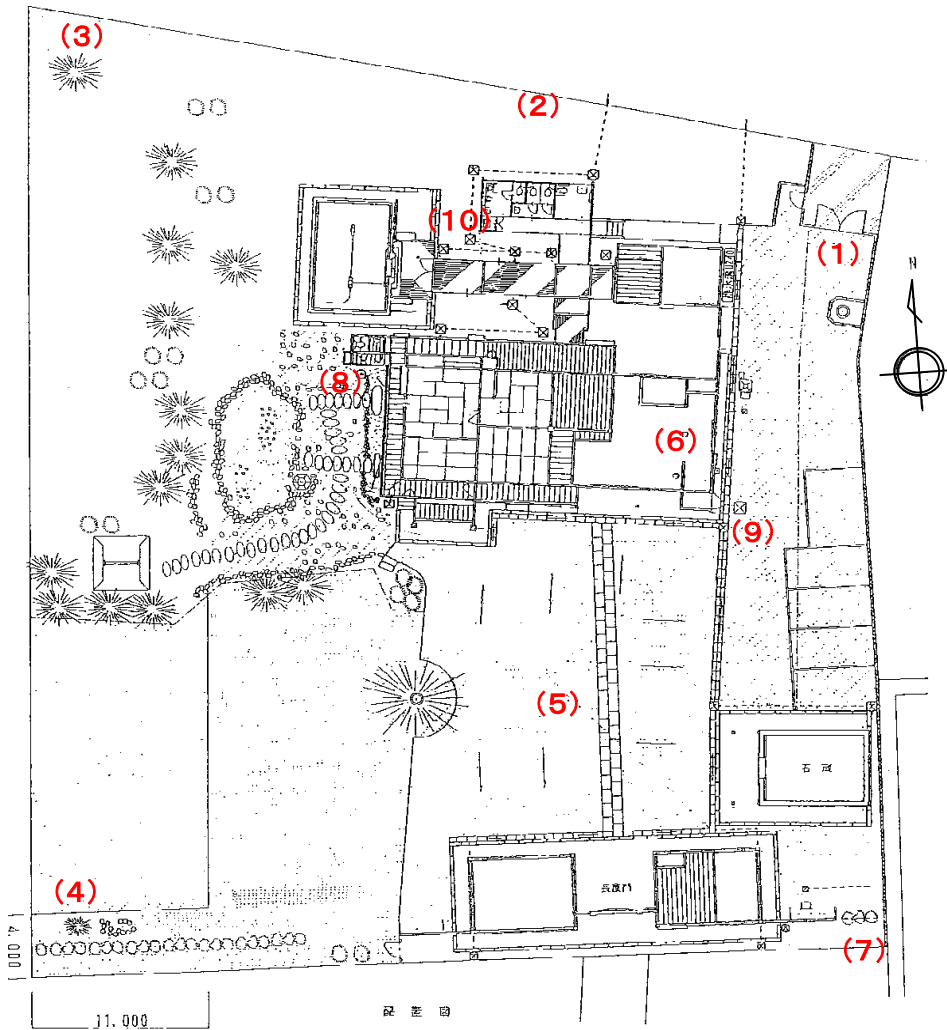

測定場所：大間野町旧中村家住宅
 住 所：大間野町一丁目100番地4
 測定日時：平成24年6月27日(水) 11:00~12:00
 測定者：生涯学習課
 天 気：晴れ

測定地点	測定結果		
	(マイクロシーベルトパーアワー)		
	地上5cm	地上50cm	地上1m
(1) 玄関	0.10	0.09	0.07
(2) 植物A	0.10	0.08	0.09
(3) 植物B	0.09	0.09	0.08
(4) 植物C	0.09	0.07	0.07
(5) 中庭	0.15	0.13	0.12
(6) 主屋	0.09	0.08	0.08
(7) 雨樋A(長屋門)	0.08	0.08	0.08
(8) 雨樋B(主屋)	0.40	0.19	0.12
(9) 雨樋C(主屋)	0.12	0.09	0.09
(10) 雨樋D(土蔵)	0.09	0.08	0.08