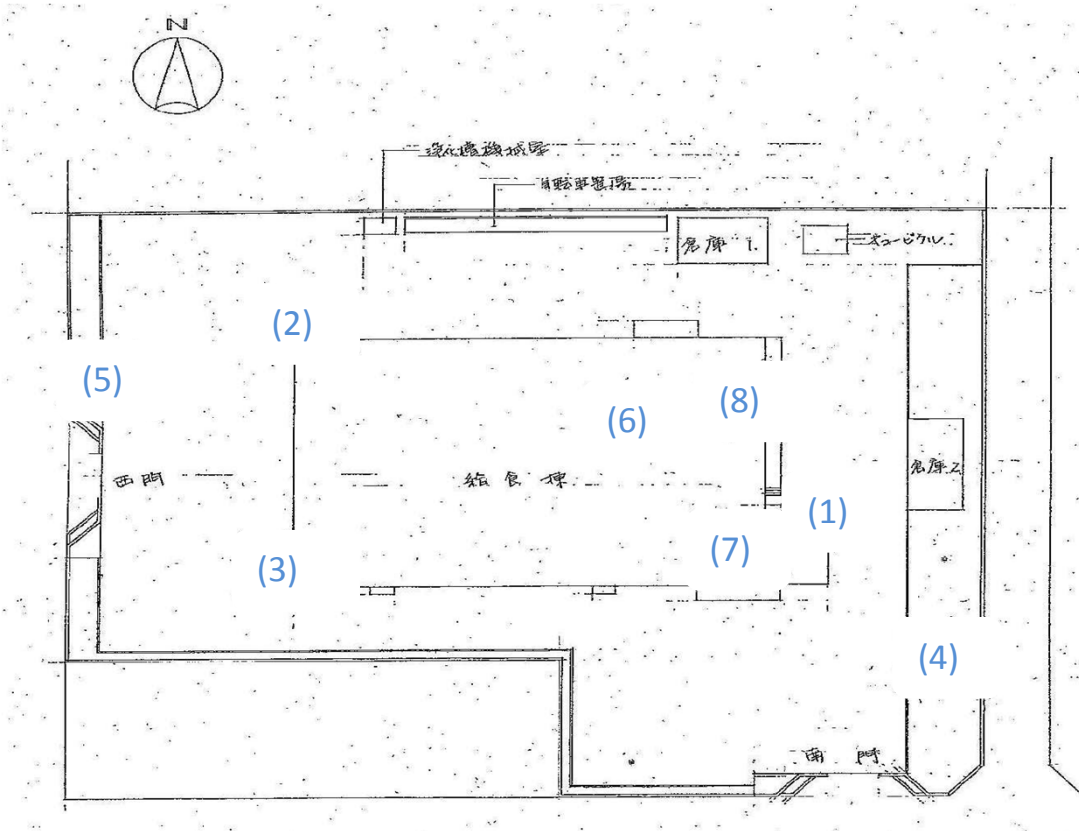

測定場所： 第二学校給食センター

住 所： 大杉470

測定日時： 平成24年8月7日(火) 10:00~11:35

測定者： 給食課

天 気： 晴れ

測定地点	測定結果 (マイクロシーベルトパーアワー)		
	地上5cm	地上50cm	地上1m
(1) 玄関前	0.08	0.08	0.08
(2) 雨樋	0.12	0.10	0.09
(3) 側溝	0.11	0.10	0.09
(4) 樹木下A	0.25	0.13	0.10
(5) 樹木下B	0.08	0.09	0.07
(6) 見学コース	0.08	0.07	0.07
(7) 事務室内	0.07	0.06	0.06
(8) 調理場内	0.07	0.06	0.06