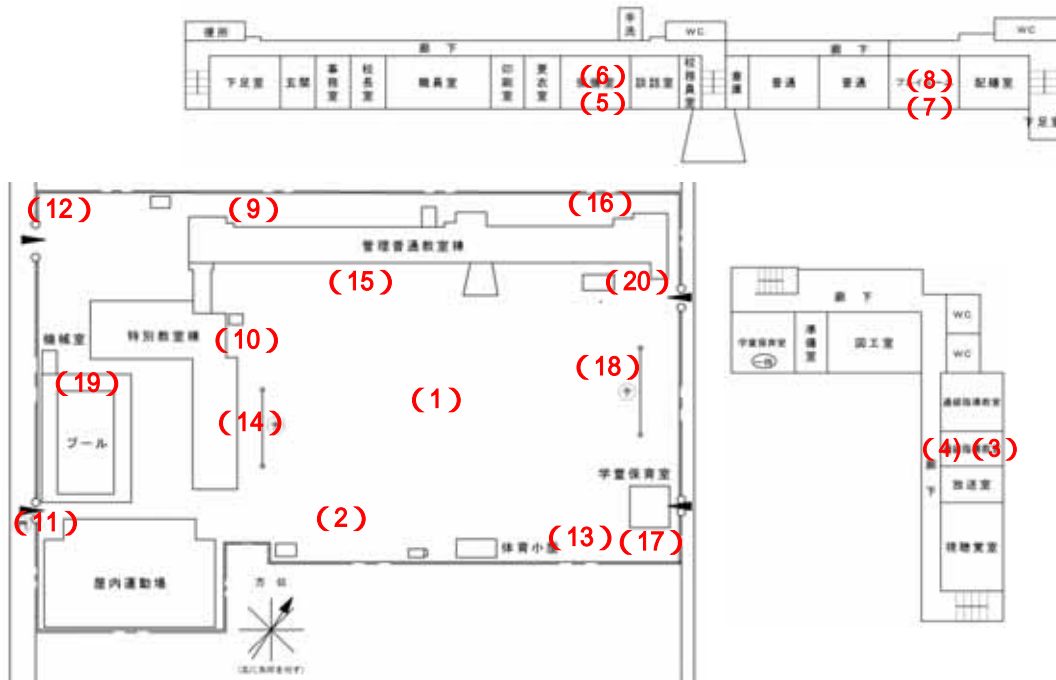

測定場所：蒲生小学校
 住所：蒲生旭町1番84号
 測定日時：平成24年7月11日（水曜）
 13時10分～14時55分
 天気：晴れ

測定地点	測定結果 (マイクロシーベルトパーアワー)		
	地上5cm	地上50cm	地上1m
(1) 校庭	0.09	0.10	0.10
(2) 砂場	0.08	0.09	0.09
(3) 1階きらりA 窓際	0.10	0.08	0.08
(4) 1階きらりA 中央	0.09	0.09	0.10
(5) 1階保健室B 窓際	0.08	0.08	0.08
(6) 1階保健室B 中央	0.09	0.08	0.07
(7) 1階1年プレイルーム 窓際	0.06	0.06	0.06
(8) 1階1年プレイルーム 中央	0.07	0.06	0.07
(9) 雨樋A 校舎	0.34	0.16	0.10
(10) 雨樋B 校舎	0.16	0.11	0.09
(11) 雨樋C 屋内運動場	0.10	0.07	0.08
(12) 植物A	0.09	0.09	0.08
(13) 植物B	0.12	0.10	0.09
(14) 植物C(特別教室棟横)	0.17	0.12	0.11
(15) 植物D(掲揚台付近)	0.12	0.11	0.09
(16) 排水溝A	0.20	0.12	0.10
(17) 排水溝B	0.15	0.13	0.12
(18) 遊具(鉄棒)	0.15	0.13	0.12
(19) プールデッキ	0.11	0.10	0.11
(20) 給食搬入口	0.16	0.11	0.09