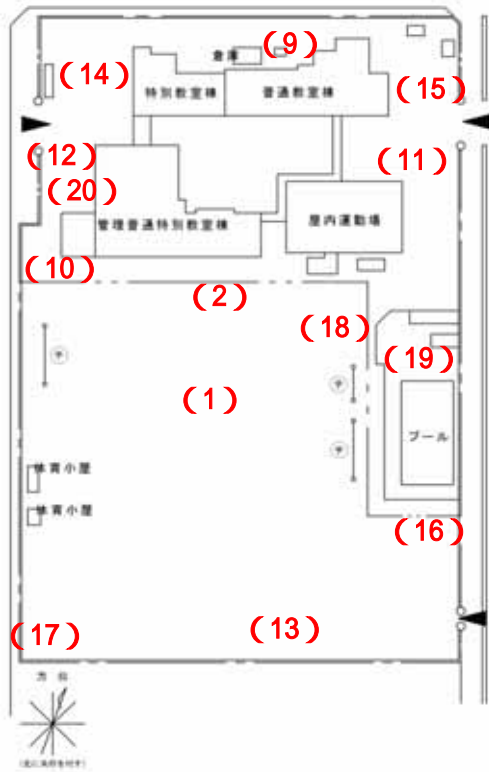

測定場所：川柳小学校  
 住所：川柳町一丁目471番地の1  
 測定日時：平成24年7月23日（月曜）  
 14時20分～16時30分  
 天気：曇り

測定地点	測定結果 (マイクロシーベルトパーアワー)		
	地上5cm	地上50cm	地上1m
(1) 校庭	0.11	0.11	0.11
(2) 砂場	0.09	0.08	0.10
(3) 1階保健室 A 窓際	0.09	0.09	0.09
(4) 1階保健室 A 中央	0.09	0.10	0.10
(5) 1階会議室 B 窓際	0.08	0.08	0.08
(6) 1階会議室 B 中央	0.08	0.09	0.10
(7) 1階2-2教室 C 窓際	0.09	0.09	0.09
(8) 1階2-2教室 C 中央	0.08	0.08	0.09
(9) 雨樋 A 校舎	0.42	0.17	0.13
(10) 雨樋 B 校舎	0.09	0.08	0.07
(11) 雨樋 C 屋内運動場	0.50	0.18	0.12
(12) 植物 A	0.12	0.13	0.11
(13) 植物 B	0.15	0.13	0.11
(14) 植物 C (ヒトヅ 中央)	0.12	0.11	0.09
(15) 植物 D (東口池前芝)	0.15	0.10	0.08
(16) 排水溝 A	0.09	0.10	0.09
(17) 排水溝 B	0.13	0.13	0.12
(18) 遊具 (鉄棒)	0.12	0.10	0.10
(19) プールデッキ	0.10	0.09	0.10
(20) 給食搬入口	0.23	0.16	0.13