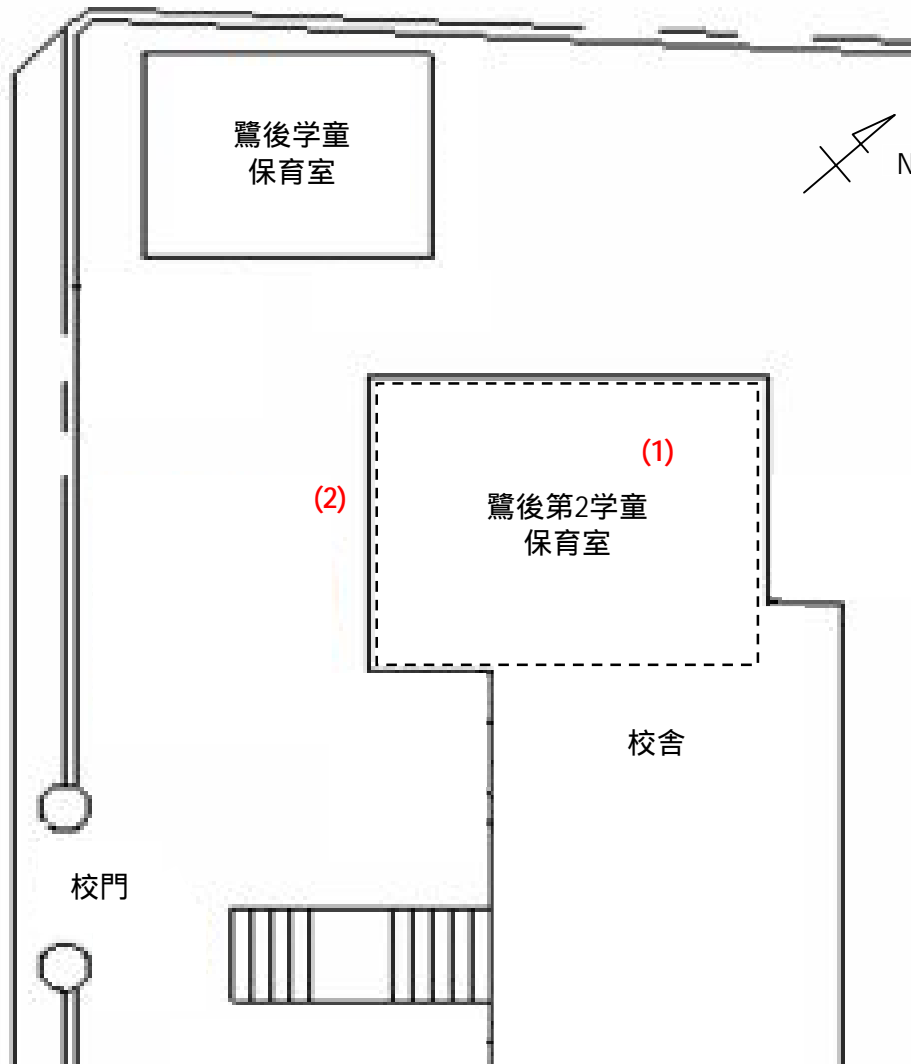

測定場所：鷺後第2学童保育室

住所：東大沢2-1-1

測定日時：平成24年6月28日（木曜）

15時17分 ~ 15時28分

天気：晴れ

測定地点	測定結果 (マイクロシーベルトパーアワー)		
	地上5cm	地上50cm	地上1m
(1) 保育室	0.08	0.07	0.08
(2) 玄関	0.08	0.07	0.07