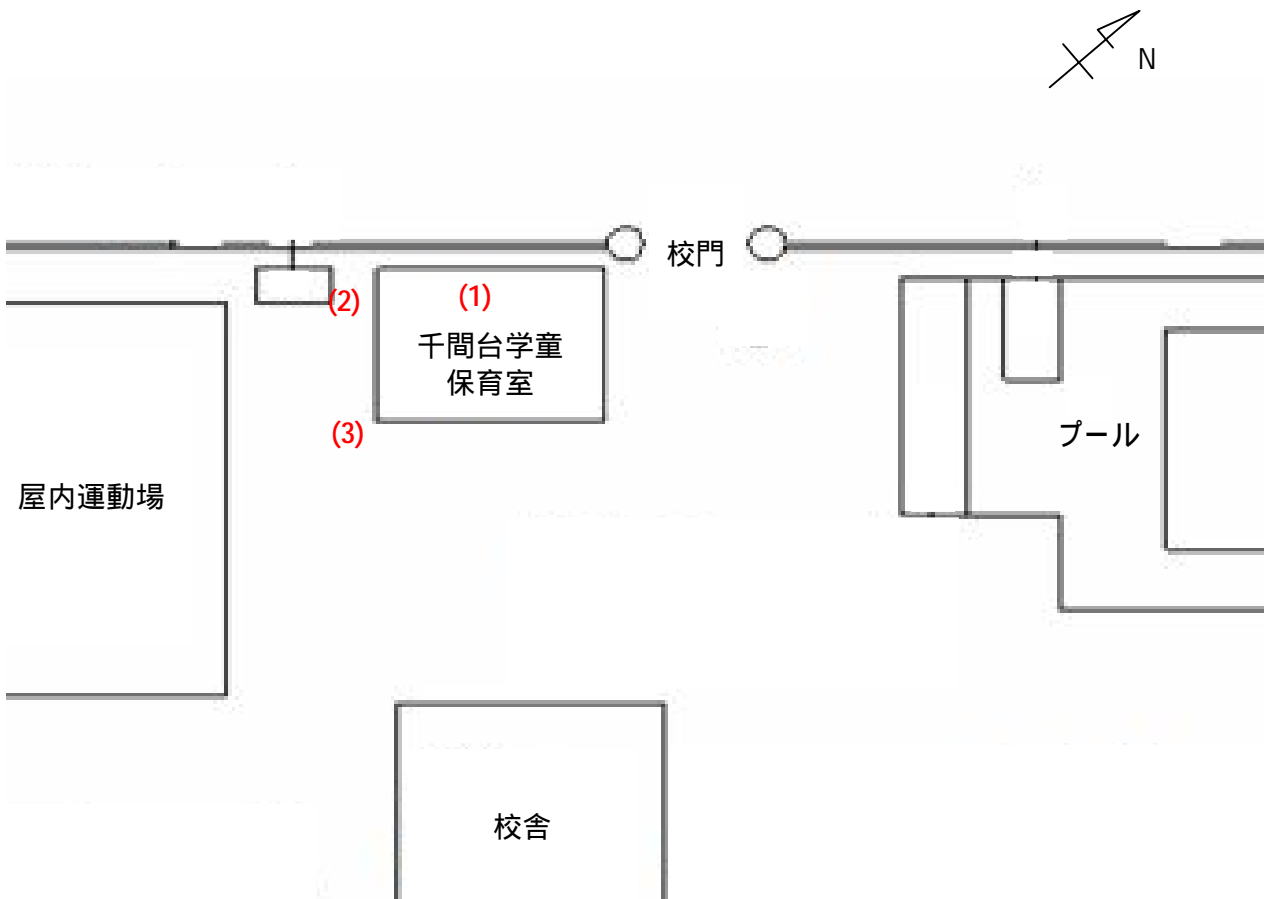

測定場所：千間台学童保育室

住所：千間台西5-4

測定日時：平成24年6月13日（水曜）

15時45分 ~ 16時02分

天気：曇り

測定地点	測定結果 (マイクロシーベルトパーアワー)		
	地上5cm	地上50cm	地上1m
(1) 保育室	0.04	0.05	0.05
(2) 玄関	0.06	0.06	0.06
(3) 雨樋	0.10	0.08	0.08