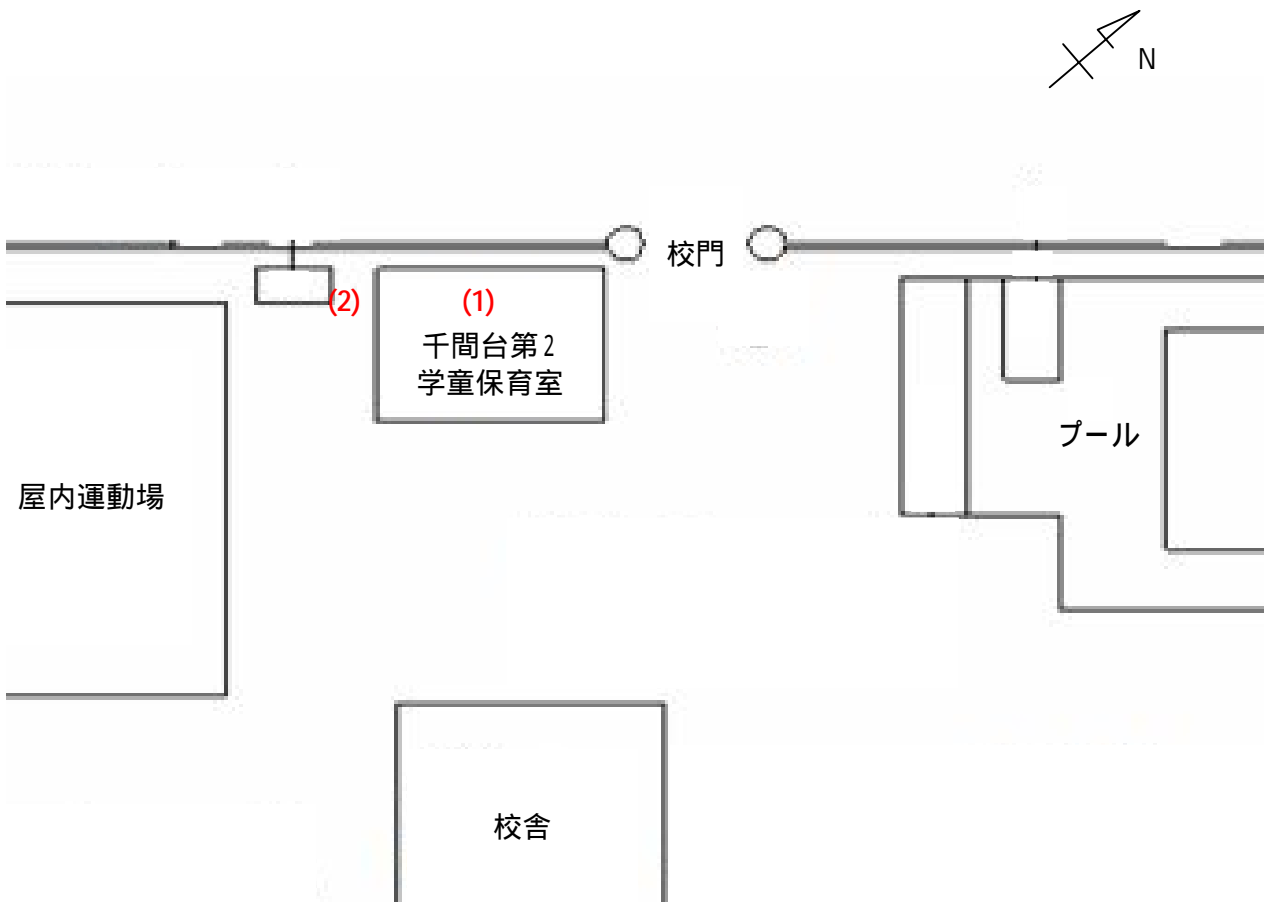

測定場所：千間台第2学童保育室
住所：千間台西5-4
測定日時：平成24年6月13日（水曜）
16時02分 ~ 16時15分
天気：曇り

測定地点	測定結果 (マイクロシーベルトパーアワー)		
	地上5cm	地上50cm	地上1m
(1) 保育室	0.04	0.05	0.05
(2) 玄関	0.05	0.05	0.06