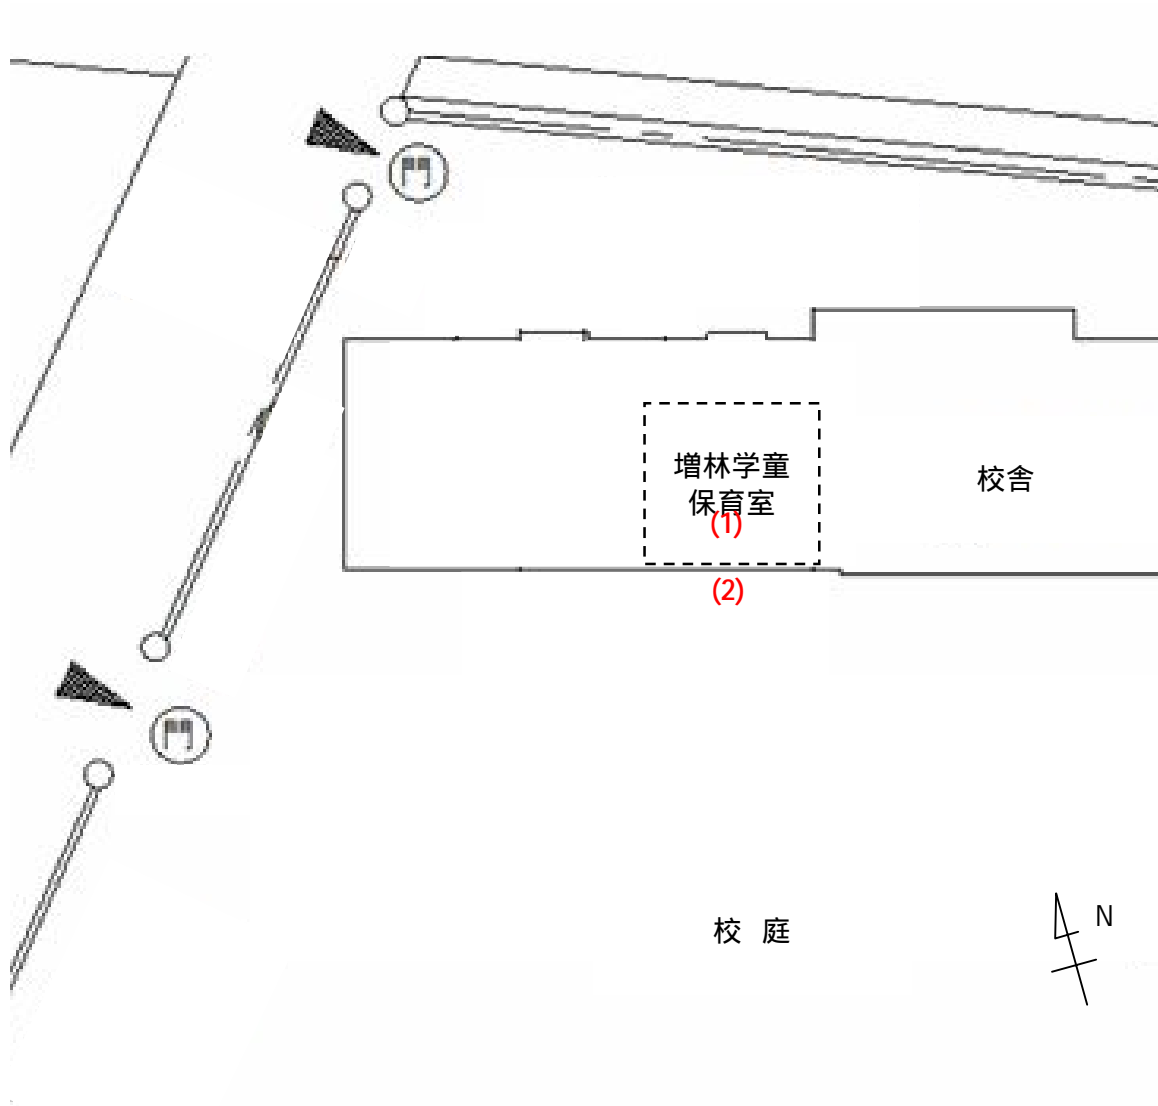

測定場所：増林学童保育室

住所：増林2-512

測定日時：平成24年7月5日（木曜）

11時20分 ~ 11時32分

天気：曇り

測定地点	測定結果 (マイクロシーベルトパーアワー)		
	地上5cm	地上50cm	地上1m
(1) 保育室	0.09	0.08	0.08
(2) 玄関	0.09	0.08	0.08