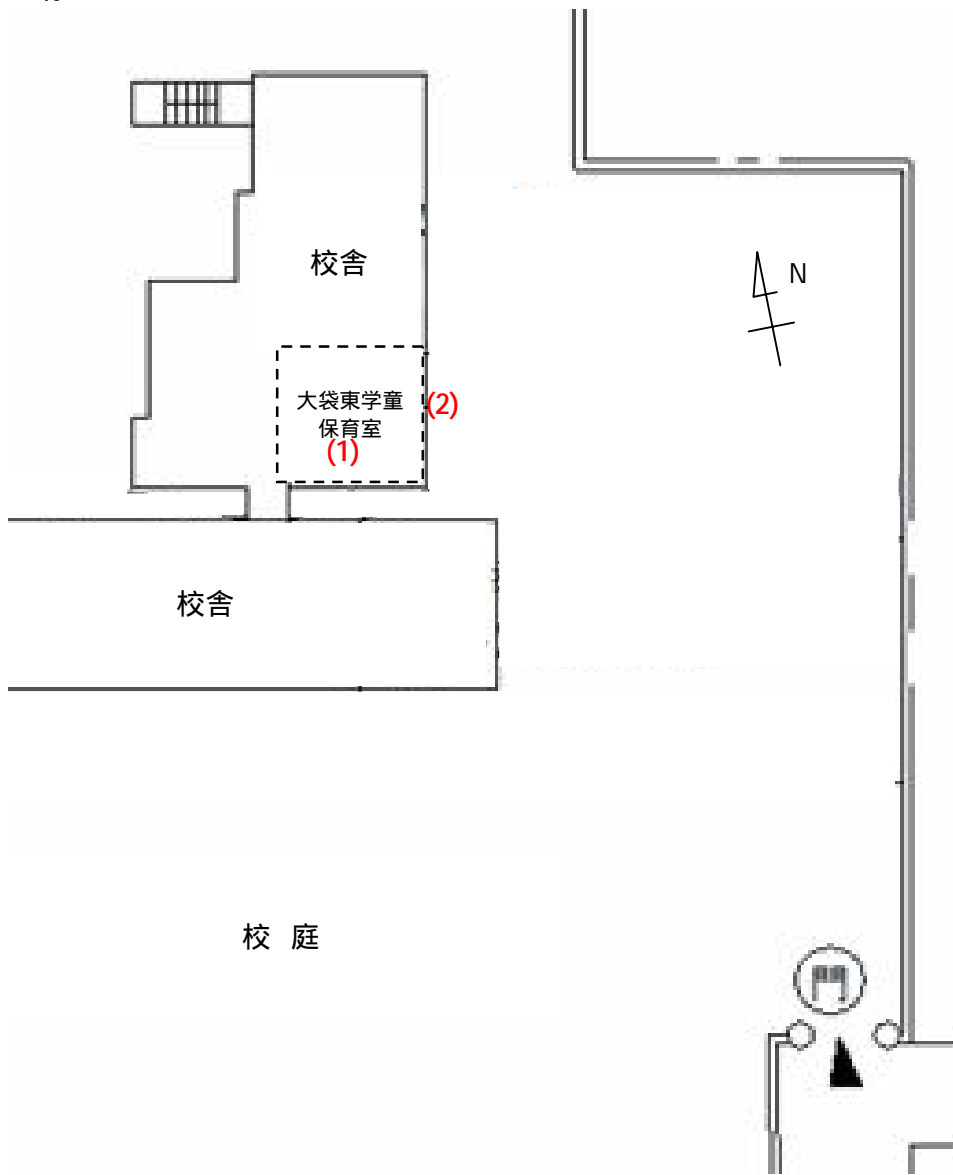

測定場所：大袋東学童保育室

住所：袋山1750

測定日時：平成24年7月9日（月曜）

10時05分 ~ 10時16分

天気：晴れ

測定地点	測定結果 (マイクロシーベルトパーアワー)		
	地上5cm	地上50cm	地上1m
(1) 保育室	0.08	0.08	0.09
(2) 玄関	0.06	0.07	0.08