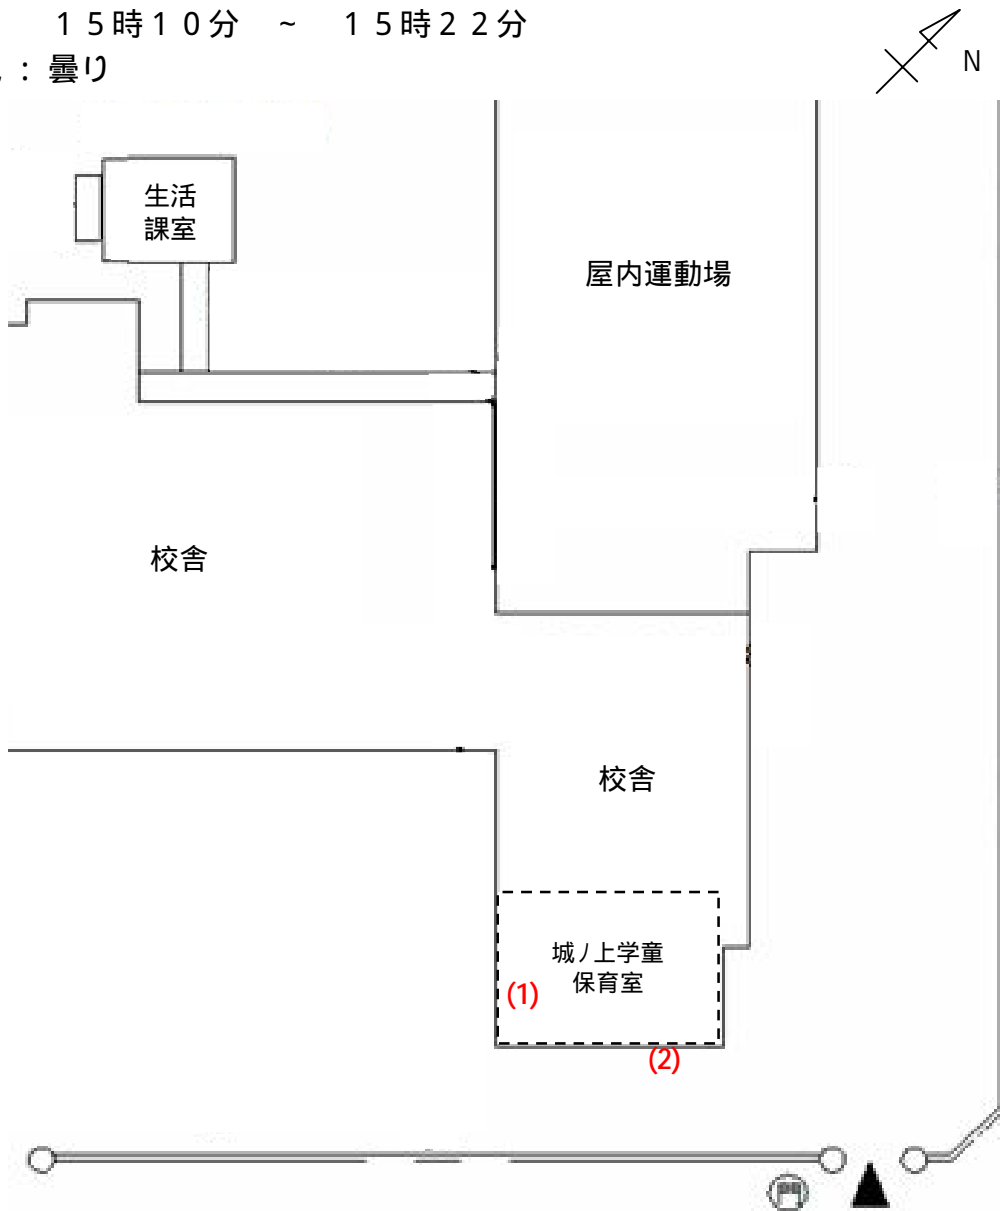

測定場所：城ノ上学童保育室

住所：増林6066-1

測定日時：平成24年6月11日（月曜）

15時10分 ~ 15時22分

天気：曇り

測定地点	測定結果 (マイクロシーベルトパーアワー)		
	地上5cm	地上50cm	地上1m
(1) 保育室	0.06	0.04	0.05
(2) 玄関	0.07	0.05	0.06