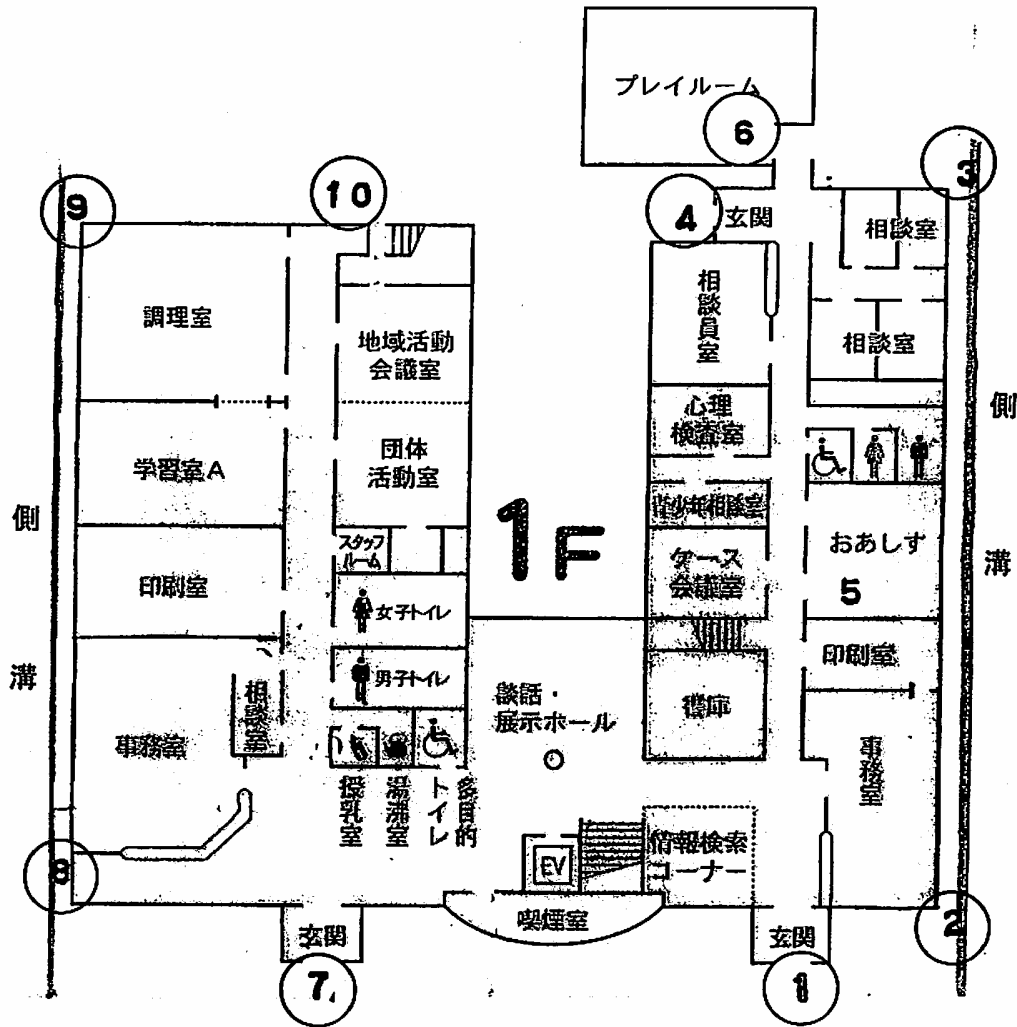

測定場所 : 教育センター (増林地区センター)
 住所 : 増林3-4-1
 測定日時 : 平成24年7月5日 (木曜)
 13時05分 ~ 13時57分
 天気 : 曇り

測定地点	測定結果 (マイクロシーベルトパーアワー)		
	地上5cm	地上50cm	地上1m
(1) 玄関 (教育センター)	0.08	0.09	0.09
(2) 側溝 A	0.14	0.15	0.11
(3) 側溝 B	0.13	0.11	0.10
(4) 南玄関 (教育センター)	0.08	0.08	0.07
(5) おあしす	0.05	0.05	0.05
(6) プレイルーム	0.05	0.05	0.05
(7) 玄関 (地区センター)	0.08	0.09	0.10
(8) 側溝 C	0.14	0.11	0.10
(9) 側溝 D	0.12	0.12	0.11
(10) 調理室入口	0.08	0.08	0.08