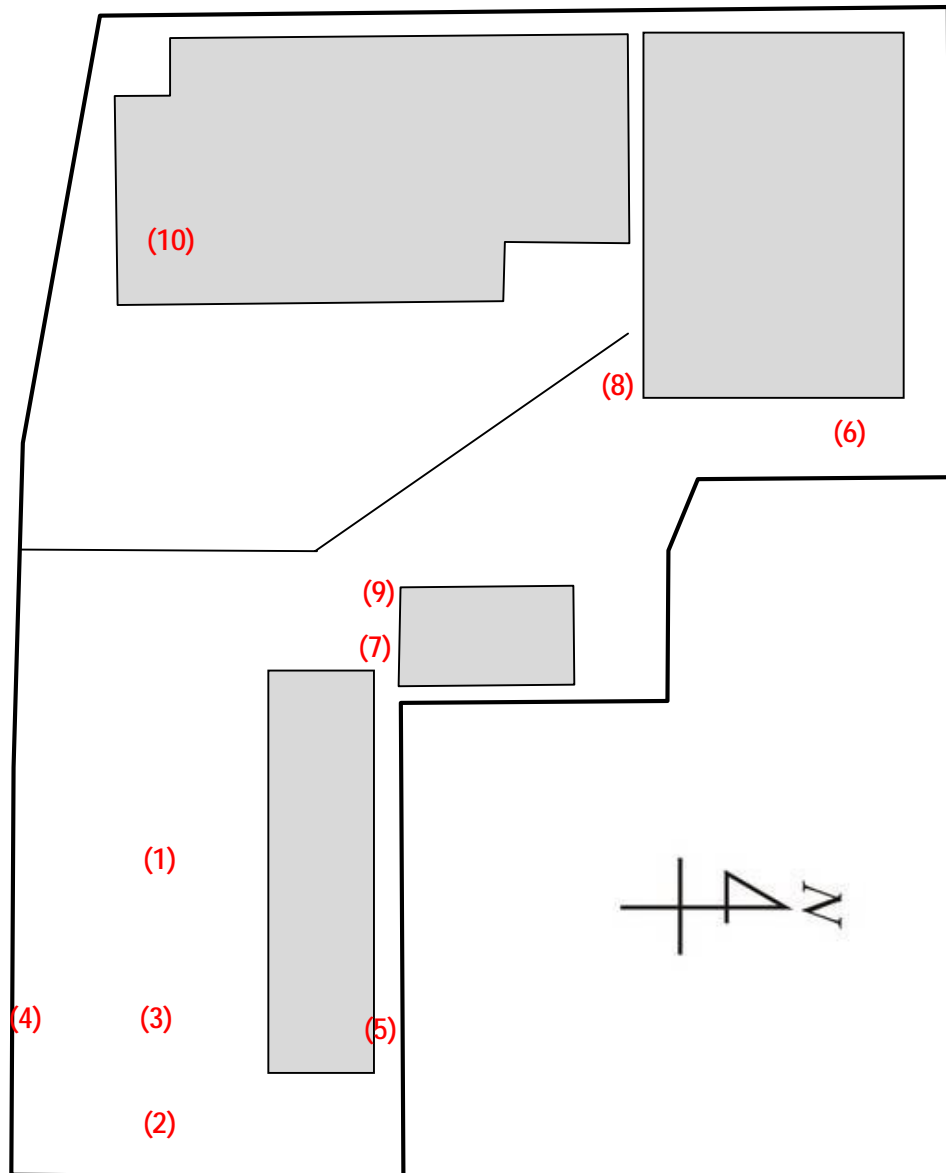

測定場所 : 北越谷幼稚園
 住 所 : 北越谷3-2-18
 測定日時 : 平成24年7月18日 (水曜)
 15時23分 ~ 16時30分
 天 気 : 晴れ

測定地点	測定結果 (マイクロシーベルトパーアワー)		
	地上5cm	地上50cm	地上1m
(1) 園庭	0.10	0.09	0.09
(2) 砂場	0.08	0.08	0.09
(3) 遊具	0.09	0.09	0.07
(4) 植物A	0.08	0.08	0.07
(5) 植物B	0.10	0.09	0.07
(6) 排水溝A	0.08	0.08	0.08
(7) 排水溝B	0.09	0.10	0.08
(8) 雨樋A	0.19	0.11	0.10
(9) 雨樋B	0.10	0.09	0.08
(10) 室内	0.04	0.04	0.04