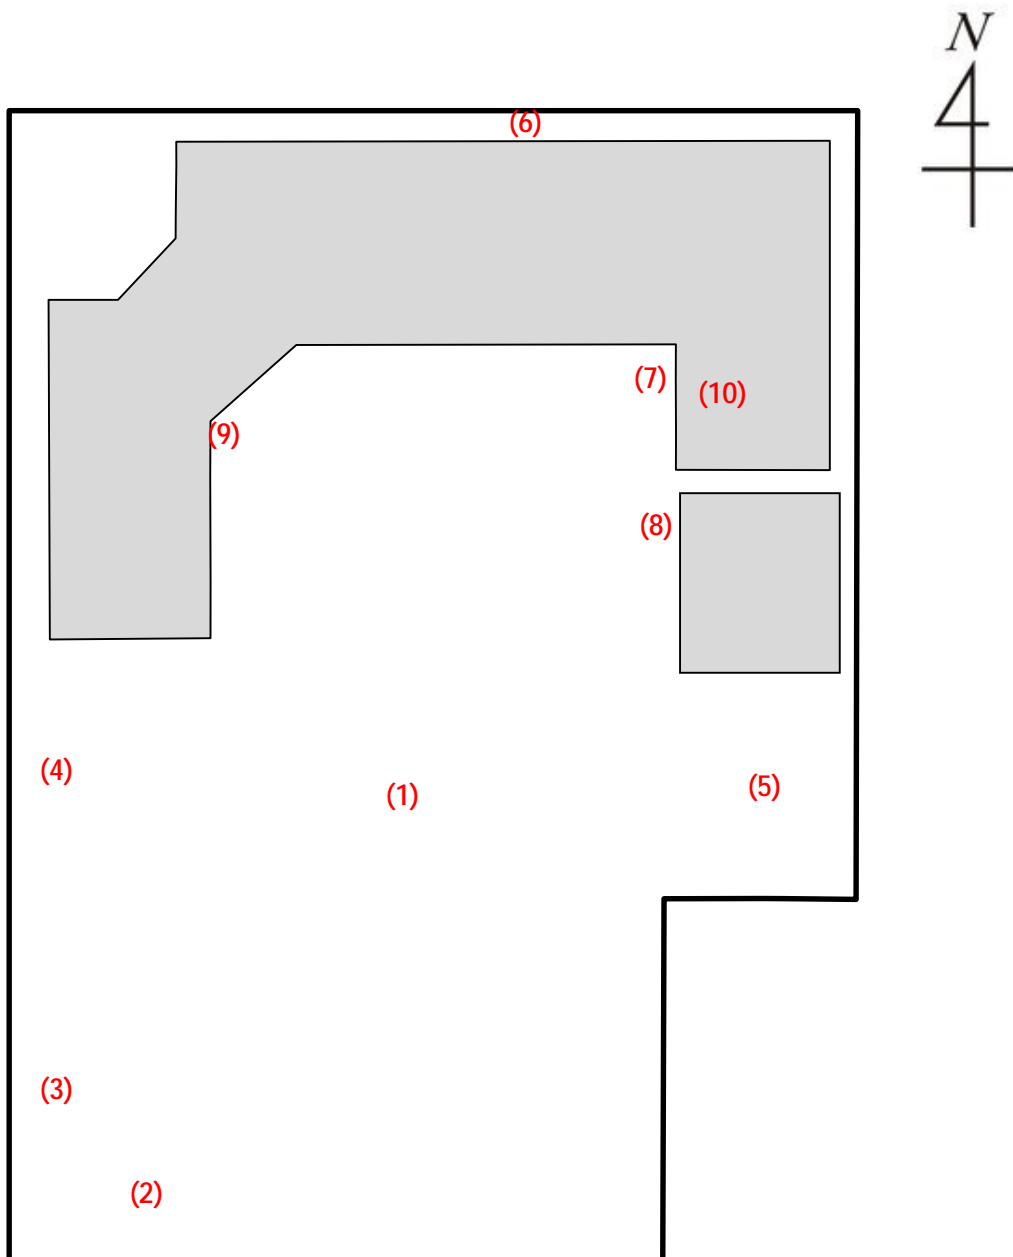

測定場所 : 大袋わかば幼稚園
 住 所 : 大杉492-1
 測定日時 : 平成24年6月7日(木曜)
 16時18分 ~ 17時19分
 天 気 : 曇り

測定地点	測定結果 (マイクロシーベルトパーアワー)		
	地上5cm	地上50cm	地上1m
(1) 園庭	0.07	0.08	0.07
(2) 砂場	0.07	0.08	0.06
(3) 遊具	0.07	0.07	0.08
(4) 植物 A	0.12	0.10	0.09
(5) 植物 B	0.11	0.11	0.09
(6) 排水溝 A	0.09	0.07	0.07
(7) 排水溝 B	0.12	0.08	0.09
(8) 雨樋 A	0.11	0.09	0.09
(9) 雨樋 B	0.10	0.10	0.08
(10) 室内	0.07	0.07	0.07