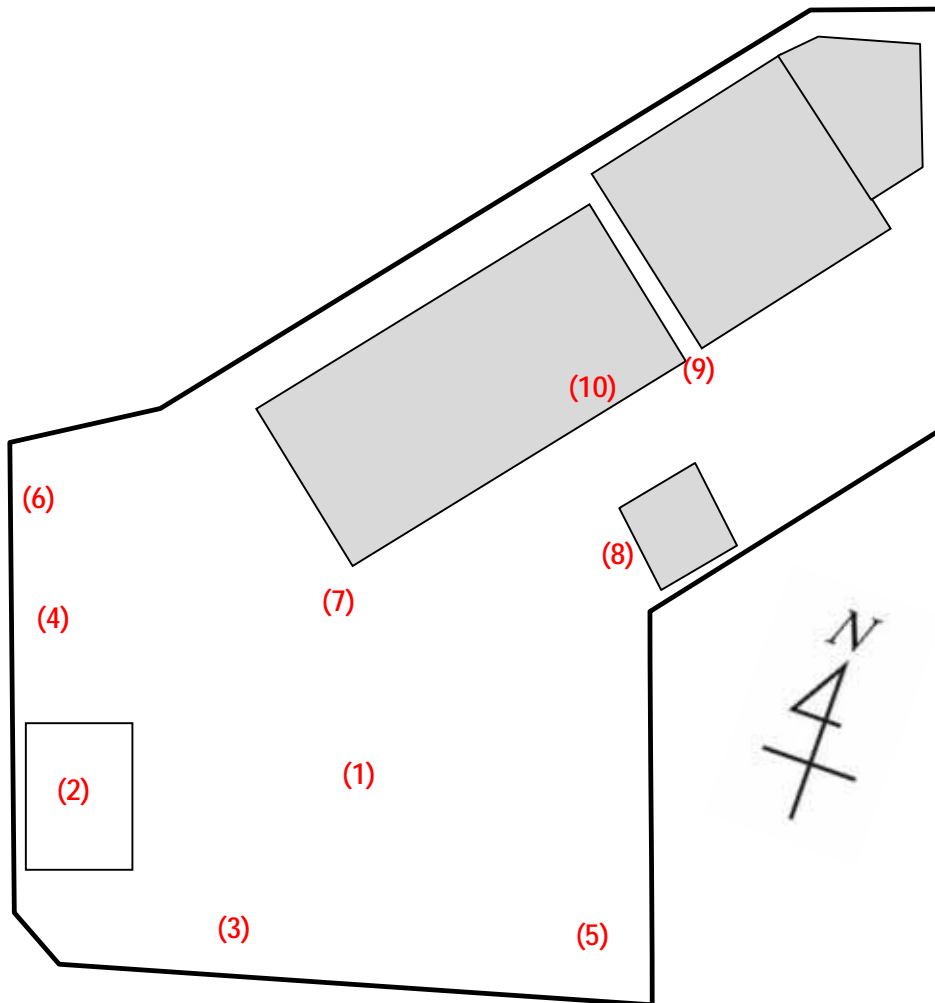

測定場所 : 第二愛隣幼稚園
 住 所 : 南町1-22-21
 測定日時 : 平成24年6月8日 (金曜)
 14時30分 ~ 15時30分
 天 気 : 晴れ

測定地点	測定結果 (マイクロシーベルトパーアワー)		
	地上5cm	地上50cm	地上1m
(1) 園庭	0.12	0.10	0.09
(2) 砂場	0.11	0.09	0.09
(3) 遊具	0.08	0.07	0.08
(4) 植物A	0.10	0.10	0.09
(5) 植物B	0.11	0.09	0.09
(6) 排水溝A	0.14	0.13	0.10
(7) 排水溝B	0.08	0.08	0.08
(8) 雨樋A	0.11	0.10	0.09
(9) 雨樋B	0.10	0.08	0.08
(10) 室内	0.07	0.06	0.07