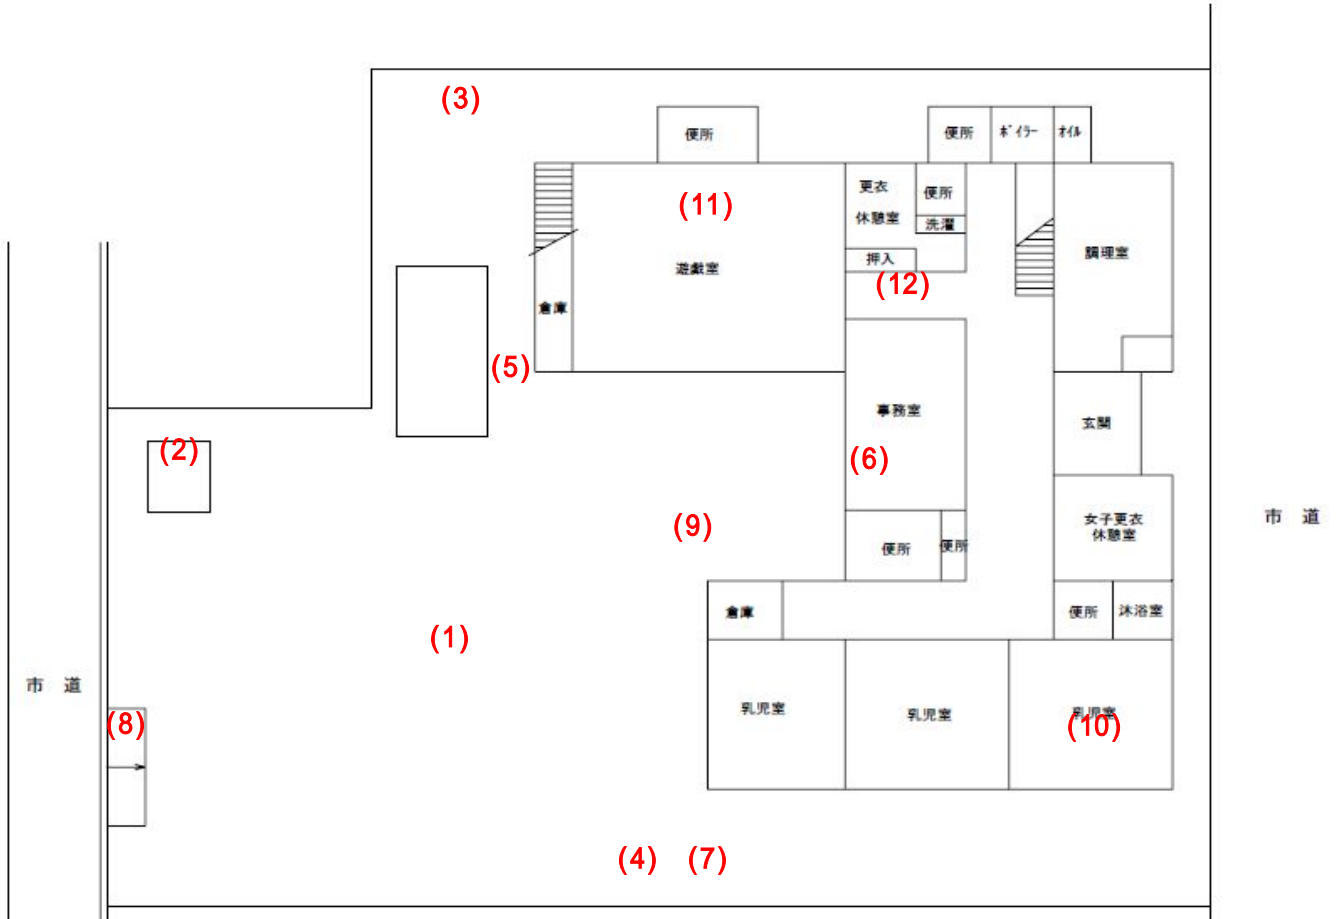

蒲生保育所

測定場所：蒲生保育所

住 所：蒲生寿町9-23

測定日時：平成24年10月30日（火曜）

10時25分 ~ 11時56分

天 気：曇り

測定地点	測定結果 (マイクロシーベルトパーアワー)		
	地上5cm	地上50cm	地上1m
(1) 園庭	0.08	0.07	0.07
(2) 砂場	0.10	0.09	0.09
(3) 畑	0.09	0.08	0.08
(4) 遊具	0.10	0.10	0.10
(5) 雨樋	0.11	0.08	0.07
(6) 排水口（1階屋上）	0.20	0.09	0.08
(7) 植物	0.10	0.10	0.09
(8) 排水溝 A	0.07	0.08	0.08
(9) 排水溝 B	0.08	0.08	0.08
(10) 乳児室（0歳児）	0.09	0.09	0.08
(11) 遊戯室（ホール）	0.08	0.09	0.09
(12) 保育室（3歳児・2階）	0.09	0.09	0.08