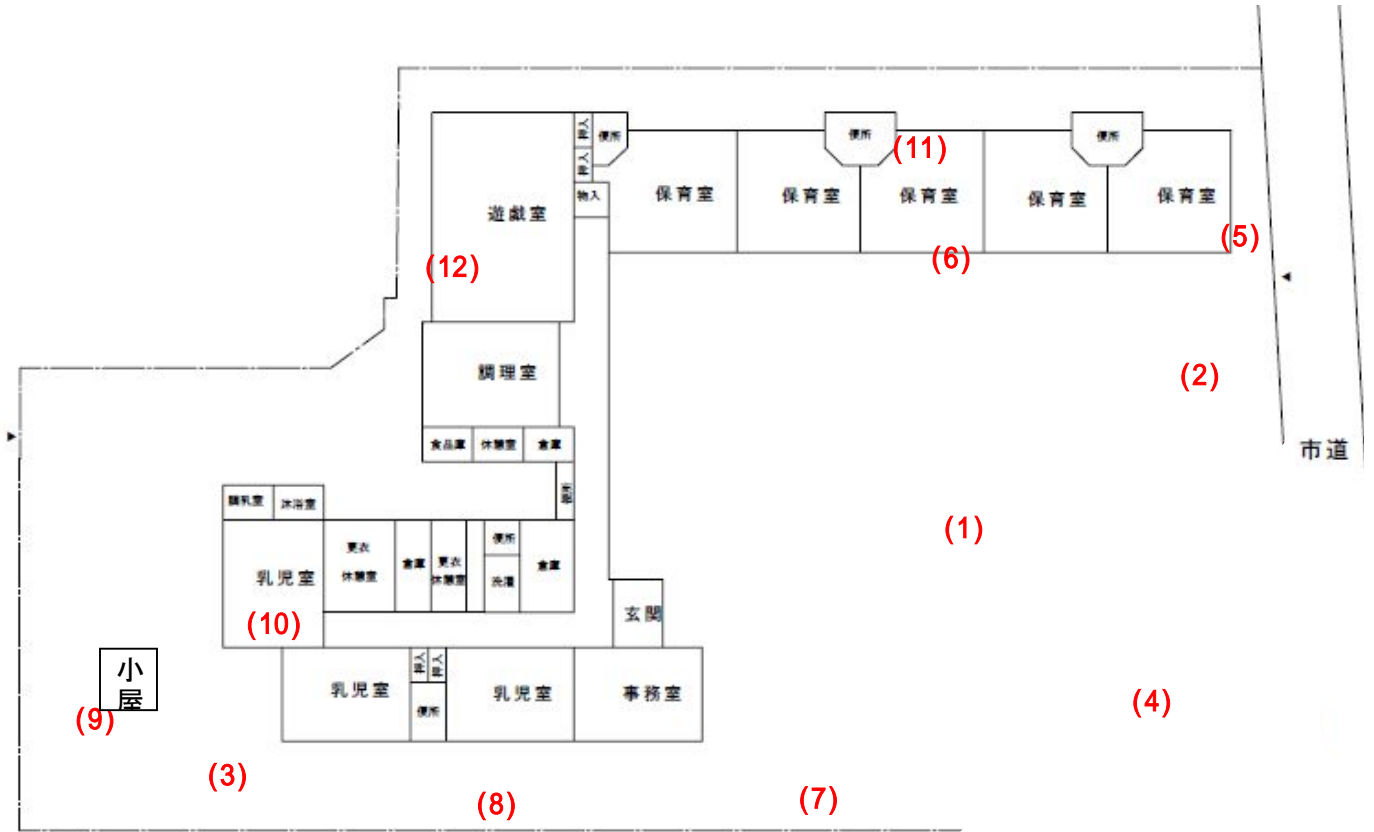

大袋保育所

測定場所：大袋保育所

住所：恩間151

測定日時：平成24年10月12日（金曜）

14時28分 ~ 15時42分

天気：晴れ

測定地点	測定結果 (マイクロシーベルトパーアワー)		
	地上5cm	地上50cm	地上1m
(1) 園庭	0.06	0.07	0.06
(2) 砂場A	0.07	0.07	0.06
(3) 砂場B	0.09	0.08	0.08
(4) 遊具(滑り台)	0.11	0.09	0.08
(5) 雨樋A	0.18	0.08	0.07
(6) 雨樋B	0.11	0.08	0.08
(7) 植物A	0.09	0.08	0.08
(8) 植物B	0.09	0.07	0.07
(9) 小屋 雨戸柵	0.48	0.10	0.08
(10) 乳児室(1歳児)	0.05	0.06	0.06
(11) 保育室(3歳児)	0.06	0.07	0.06
(12) ホール(遊戯室)	0.06	0.06	0.07