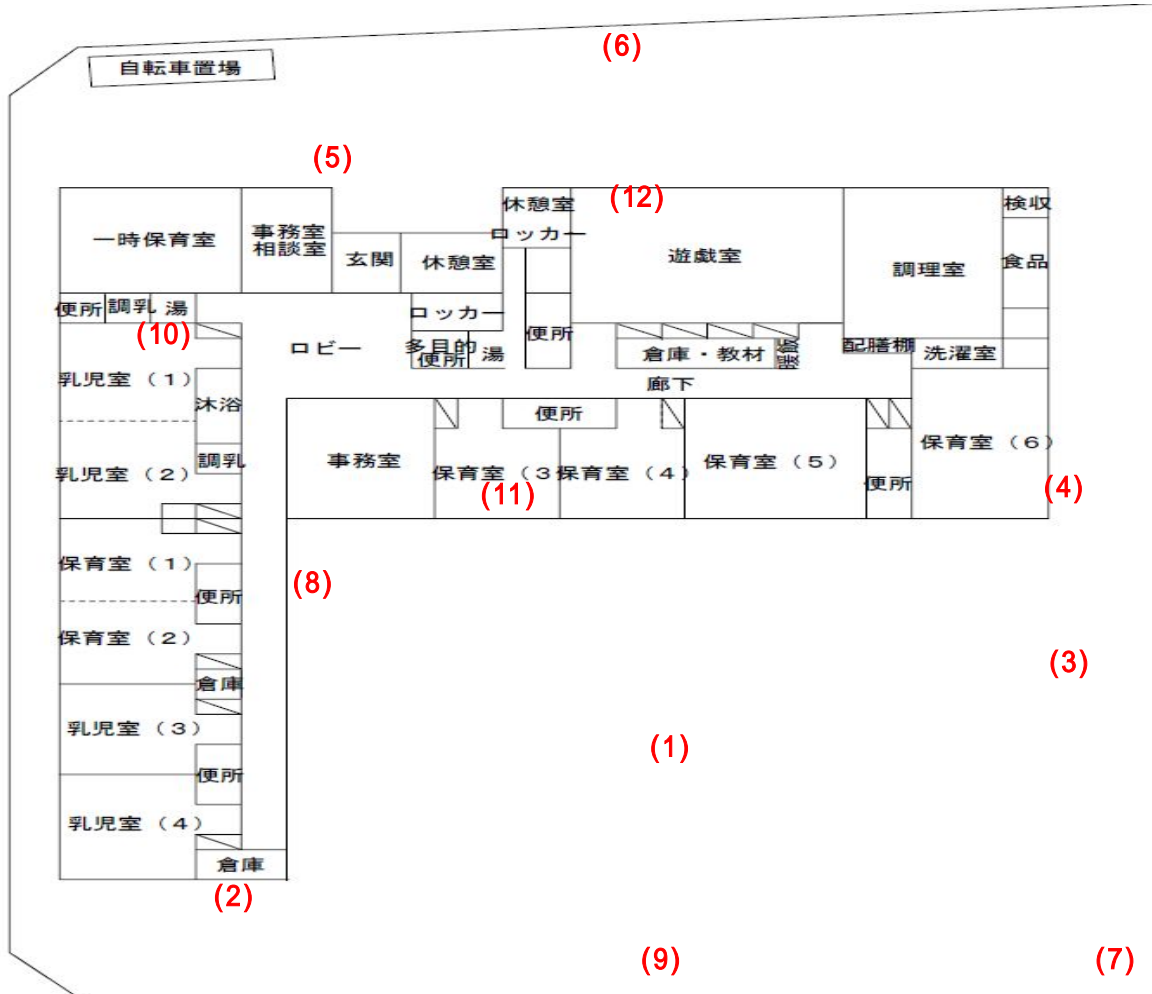

増林保育所

測定場所：増林保育所

住所：東越谷8-180

測定日時：平成24年12月7日（金曜）

14時30分 ~ 16時10分

天気：晴れ

測定地点	測定結果 (マイクロシーベルトパーアワー)		
	地上5cm	地上50cm	地上1m
(1) 園庭	0.06	0.06	0.06
(2) 砂場	0.12	0.11	0.09
(3) 遊具	0.08	0.08	0.09
(4) 雨樋A	0.16	0.10	0.07
(5) 雨樋B	0.08	0.08	0.07
(6) 植物A	0.08	0.07	0.08
(7) 植物B	0.09	0.08	0.08
(8) 排水溝A	0.10	0.07	0.07
(9) 排水溝B	0.08	0.07	0.07
(10) 乳児室（0歳児）	0.04	0.04	0.04
(11) 保育室（3歳児）	0.04	0.04	0.03
(12) 遊戯室（ホール）	0.04	0.05	0.05