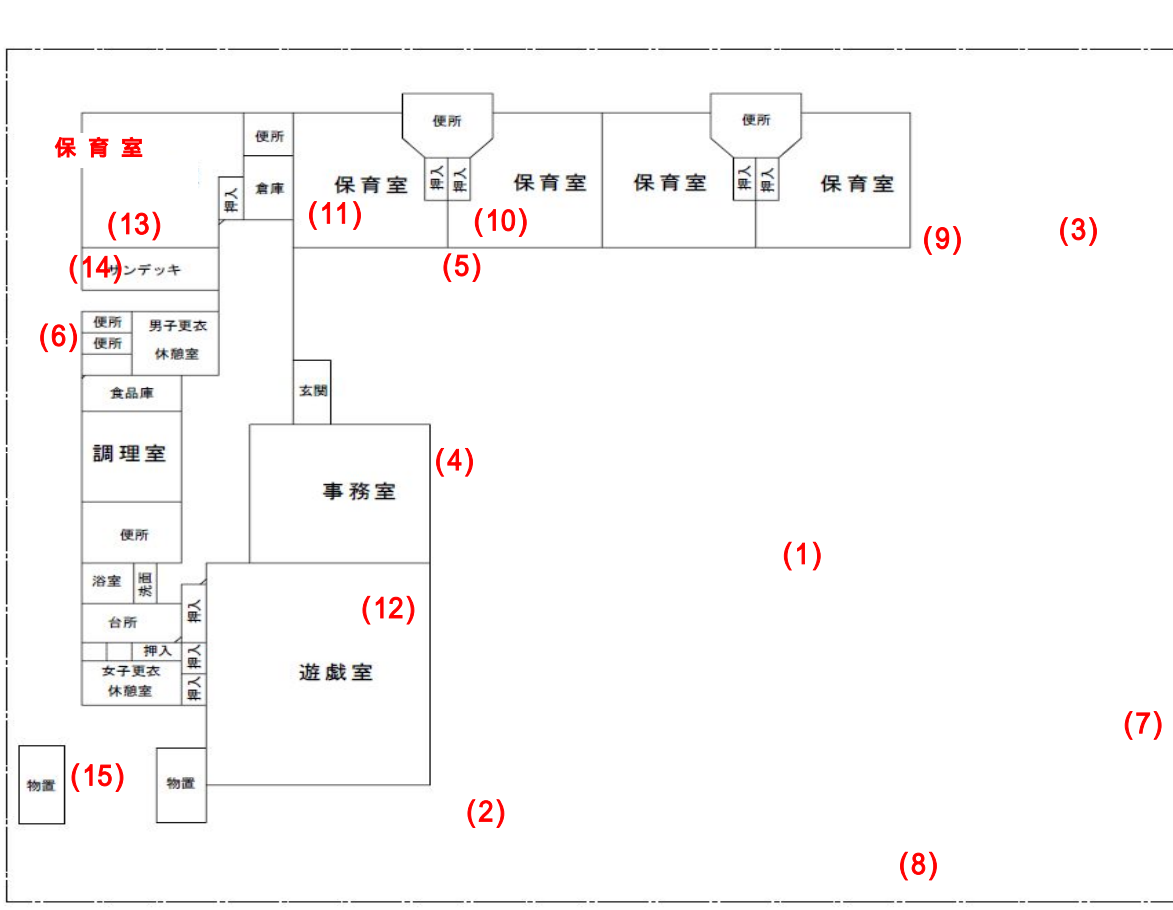

七左保育所

測定場所：七左保育所

住所：七左町1-184

測定日時：平成24年11月5日（月曜）

10時26分 ~ 11時58分

天気：曇り

測定地点	測定結果 (マイクロシーベルトパーアワー)		
	地上5cm	地上50cm	地上1m
(1) 園庭	0.07	0.07	0.07
(2) 砂場	0.09	0.08	0.09
(3) 遊具	0.08	0.08	0.07
(4) 雨樋A	0.09	0.08	0.07
(5) 雨樋B	0.07	0.07	0.07
(6) 雨樋C	0.26	0.14	0.10
(7) 植物A	0.11	0.11	0.10
(8) 植物B	0.12	0.10	0.08
(9) 排水溝	0.09	0.10	0.08
(10) 保育室(3歳児)	0.06	0.06	0.06
(11) 保育室(2歳児)	0.05	0.04	0.05
(12) 遊戯室(ホール)	0.05	0.05	0.05
(13) 保育室(3歳児)	0.05	0.05	0.06
(14) サンデッキ	0.08	0.08	0.07
(15) 除染土壌埋設場所	0.09	0.07	0.08