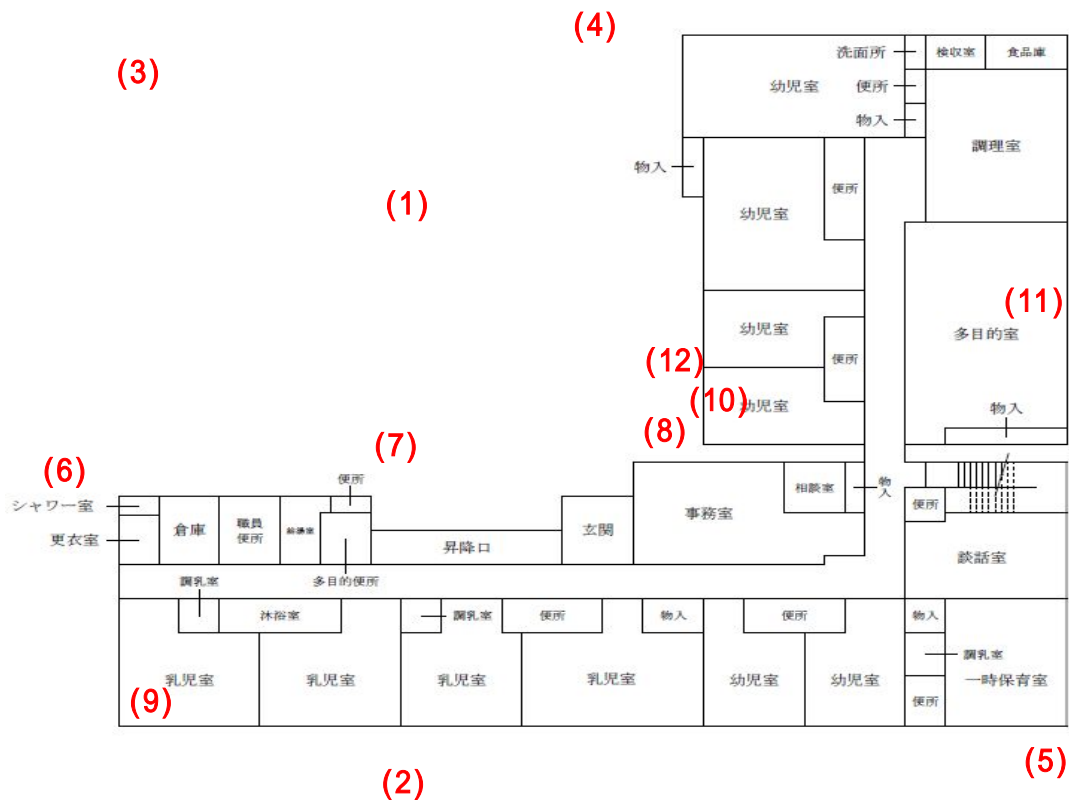

# 新方保育所

測定場所：新方保育所

住所：北川崎729-1

測定日時：平成24年12月10日（月曜）

10時25分 ~ 11時48分

天気：晴れ

測定地点	測定結果 (マイクロシーベルトパーアワー)		
	地上5cm	地上50cm	地上1m
(1) 園庭	0.09	0.08	0.08
(2) 砂場	0.08	0.08	0.07
(3) 遊具	0.08	0.08	0.08
(4) 植物A	0.07	0.06	0.06
(5) 植物B	0.07	0.07	0.05
(6) 排水溝A	0.08	0.08	0.06
(7) 排水溝B	0.07	0.07	0.07
(8) 排水溝C	0.09	0.09	0.08
(9) 保育室(0歳児)	0.05	0.05	0.05
(10) 保育室(3歳児)	0.05	0.05	0.04
(11) 遊戯室(ホール)	0.05	0.05	0.05
(12) その他	0.29	0.11	0.08