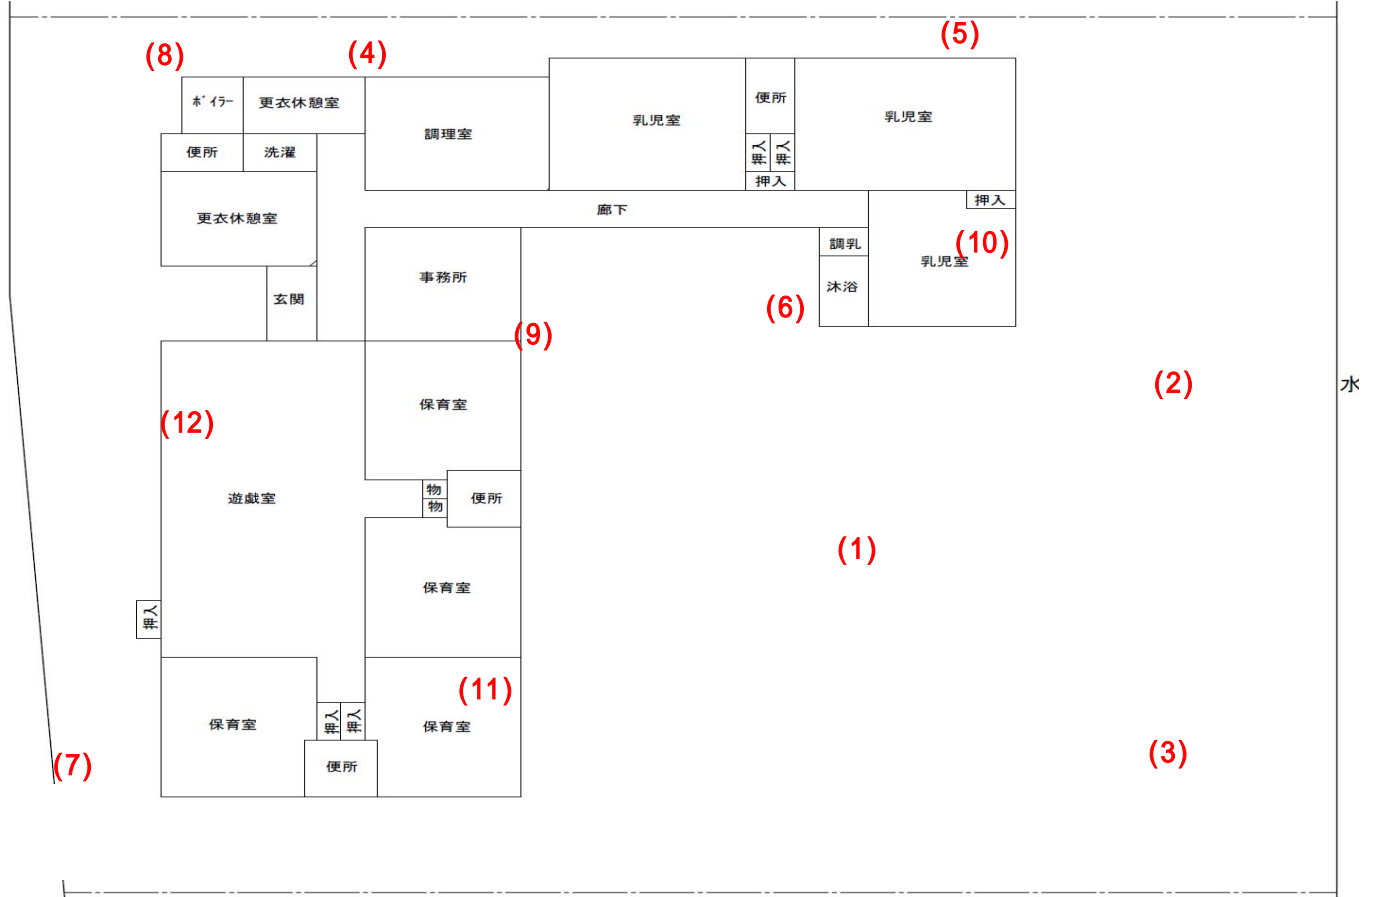

宮本保育所

測定場所：宮本保育所

住所：宮本町5-250-1

測定日時：平成24年11月29日（木曜）

14時50分～16時13分

天気：曇り

測定地点	測定結果 (マイクロシーベルトパーアワー)		
	地上5cm	地上50cm	地上1m
(1) 園庭	0.05	0.05	0.05
(2) 砂場	0.08	0.09	0.08
(3) 遊具	0.10	0.09	0.08
(4) 雨樋A	0.23	0.10	0.08
(5) 雨樋B	0.16	0.10	0.08
(6) 植物A	0.07	0.06	0.06
(7) 植物B	0.08	0.08	0.08
(8) 排水溝A	0.12	0.09	0.09
(9) 排水溝B	0.10	0.08	0.07
(10) 乳児室(0歳児)	0.05	0.05	0.06
(11) 保育室(3歳児)	0.06	0.06	0.06
(12) 遊戯室(ホール)	0.06	0.06	0.05