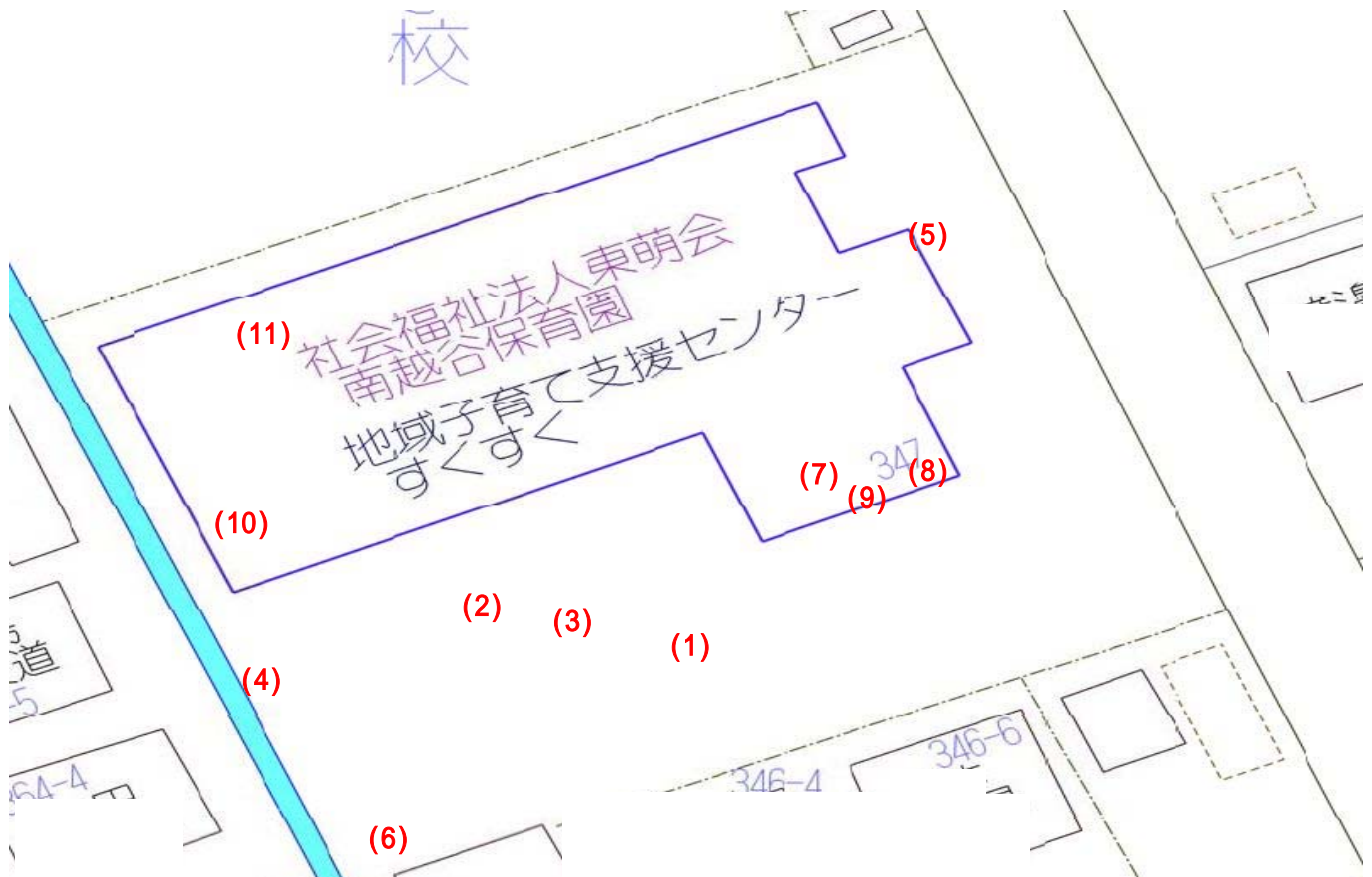

南越谷保育園

測定場所：南越谷保育園

住所：七左町1-347

測定日時：平成24年11月5日（月曜）
14時27分 ~ 16時05分

天気：曇りのち晴れ

測定地点	測定結果 (マイクロシーベルトパーアワー)		
	地上5cm	地上50cm	地上1m
(1) 園庭	0.09	0.08	0.08
(2) 砂場	0.08	0.08	0.08
(3) 遊具	0.18	0.10	0.09
(4) 植物A	0.10	0.11	0.09
(5) 植物B	0.07	0.08	0.08
(6) 排水溝A	0.07	0.09	0.08
(7) 排水溝B (2階)	0.05	0.06	0.05
(8) 排水溝C (2階)	0.09	0.06	0.06
(9) 保育室 (0歳児)	0.05	0.05	0.05
(10) 保育室 (2歳児)	0.04	0.05	0.05
(11) 遊戯室 (ホール2階)	0.05	0.05	0.06