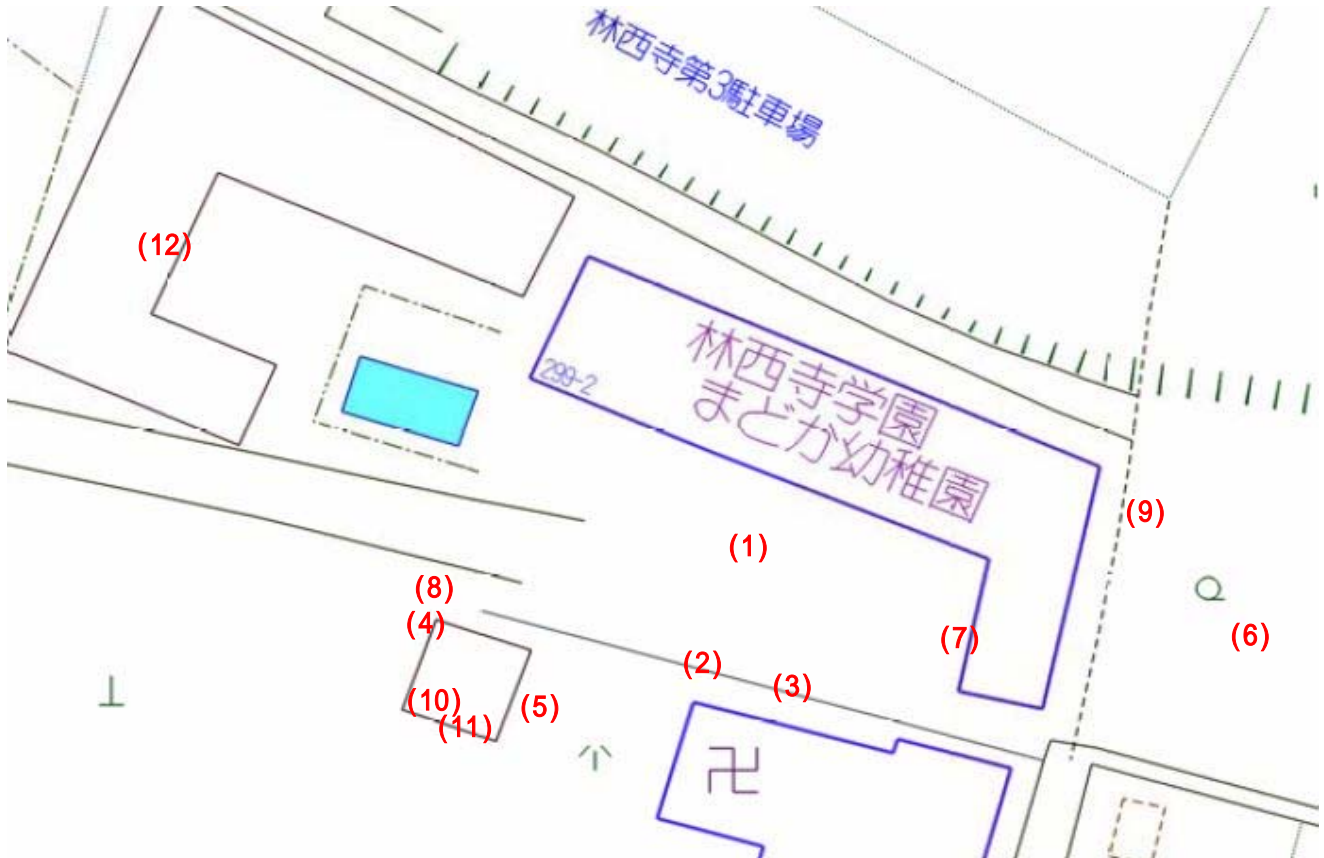

まどか保育園

測定場所：まどか保育園

住所：平方249-4

測定日時：平成24年10月10日（水曜）

13時10分 ~ 14時25分

天気：曇り

測定地点	測定結果 (マイクロシーベルトパーアワー)		
	地上5cm	地上50cm	地上1m
(1) 園庭	0.08	0.08	0.07
(2) 砂場	0.08	0.07	0.06
(3) 遊具(滑り台)	0.08	0.08	0.09
(4) 雨樋A	0.08	0.06	0.06
(5) 雨樋B	0.07	0.07	0.06
(6) 植物A	0.07	0.07	0.06
(7) 植物B	0.07	0.07	0.07
(8) 排水溝A	0.08	0.07	0.07
(9) 排水溝B	0.08	0.09	0.08
(10) 乳児室(0歳児)	0.07	0.06	0.06
(11) 乳児室(2歳児)	0.05	0.05	0.05
(12) ホール(遊戯室)	0.05	0.04	0.05