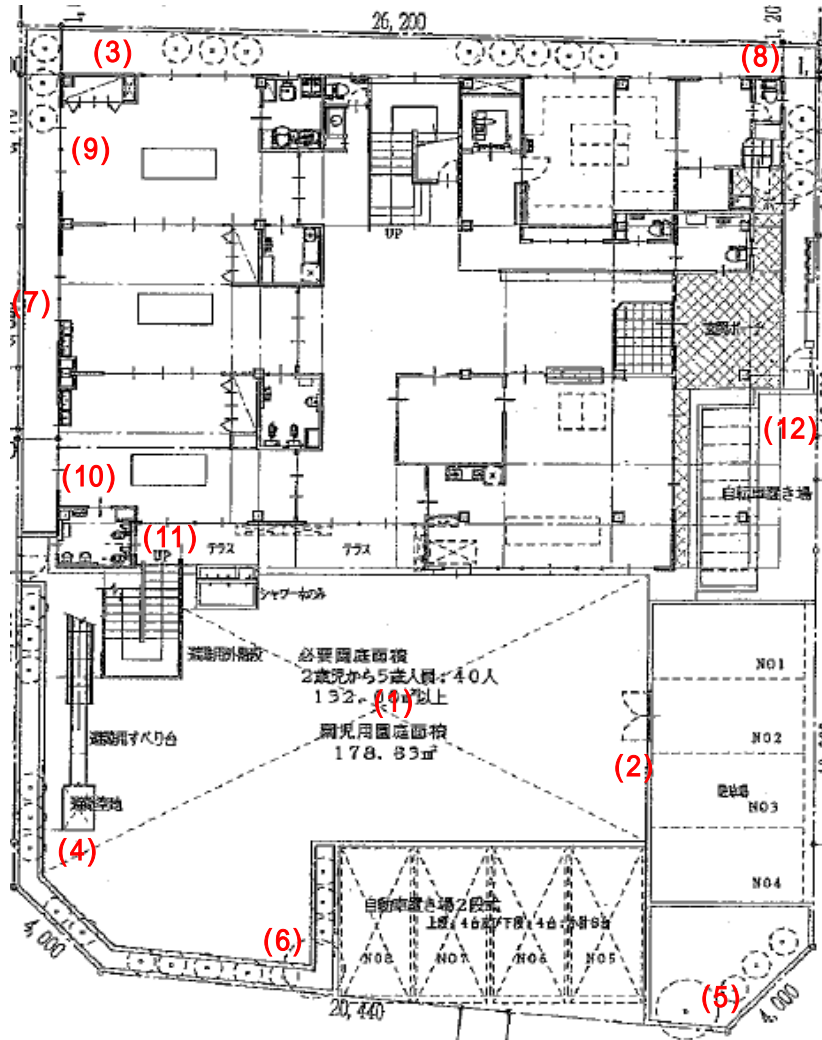

越谷レイクタウンさくら分園

測定場所：越谷レイクタウンさくら分園

住所：レイクタウン土地区画内

測定日時：平成24年10月31日（水曜）

14時36分 ~ 15時50分

天気：曇り

測定地点	測定結果 (マイクロシーベルトパーアワー)		
	地上5cm	地上50cm	地上1m
(1) 園庭	0.10	0.08	0.09
(2) 砂場	0.06	0.08	0.07
(3) じゃり	0.05	0.06	0.06
(4) 避難用すべり台	0.06	0.08	0.08
(5) 植物A	0.05	0.07	0.06
(6) 植物B	0.06	0.07	0.08
(7) 植物C	0.06	0.07	0.06
(8) 植物D	0.05	0.06	0.06
(9) 乳児室(0歳児)	0.05	0.05	0.05
(10) 乳児室(2歳児)	0.05	0.05	0.05
(11) 保育室(5歳児・2階)	0.04	0.04	0.05
(12) ホール	0.04	0.04	0.04