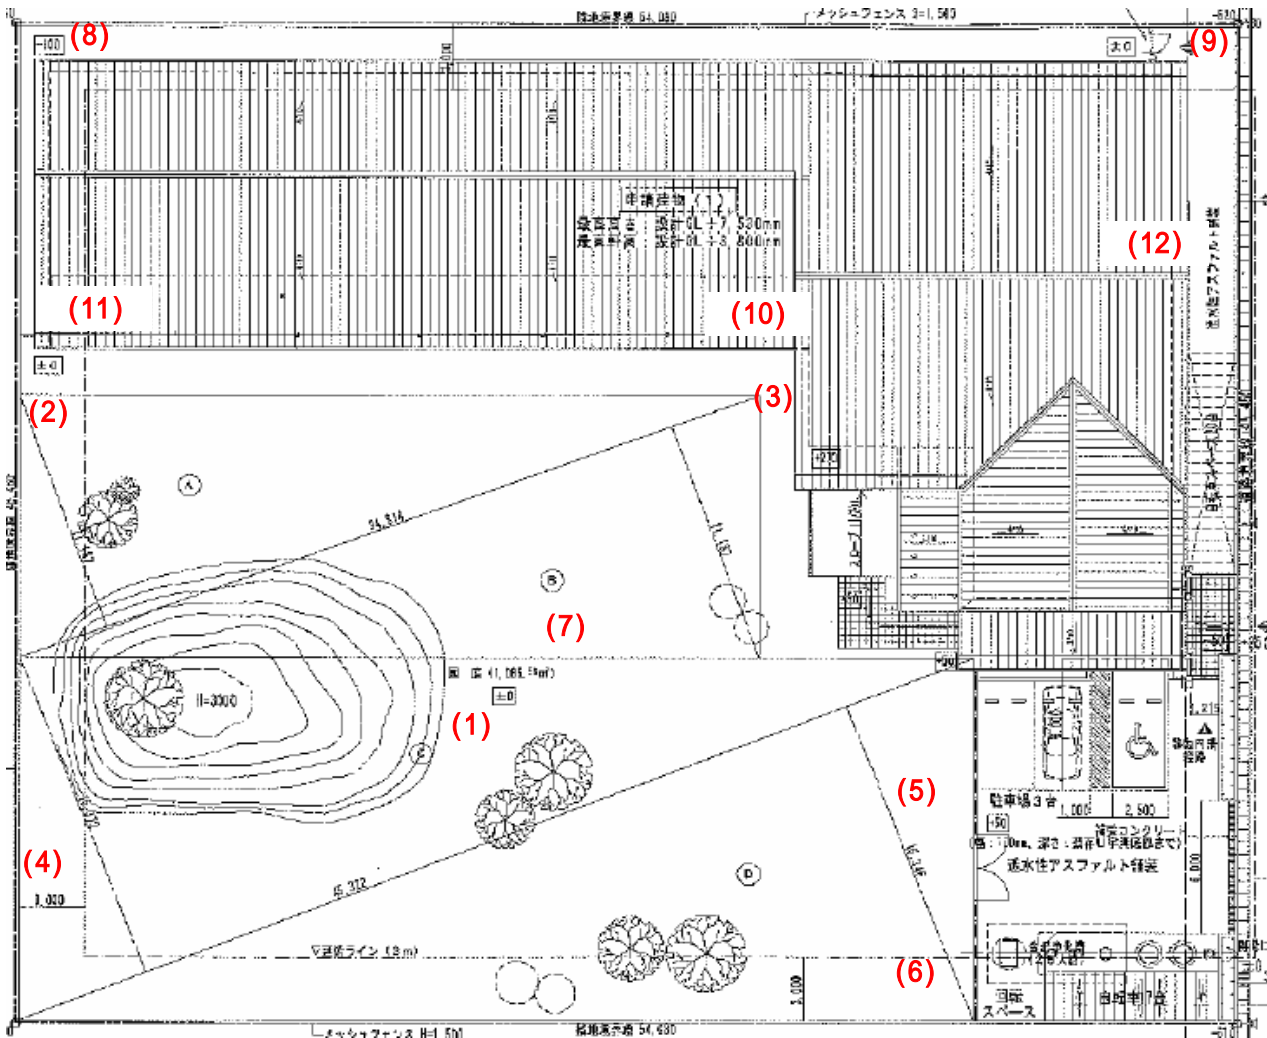

越谷どろんこ保育園

測定場所：越谷どろんこ保育園

住所：平方3204-1

測定日時：平成24年10月11日（木曜）

10時13分 ~ 11時30分

天気：晴れ

| 測定地点 | 測定結果 (マイクロシーベルトパーアワー) | | |
|----------------|--------------------------|--------|------|
| | 地上5cm | 地上50cm | 地上1m |
| (1) 園庭 A | 0.08 | 0.08 | 0.07 |
| (2) 園庭 B | 0.09 | 0.08 | 0.07 |
| (3) 園庭 C | 0.08 | 0.08 | 0.07 |
| (4) 畑 | 0.07 | 0.08 | 0.08 |
| (5) 飼育小屋前 A | 0.08 | 0.08 | 0.07 |
| (6) 飼育小屋前 B | 0.09 | 0.09 | 0.08 |
| (7) 植栽 | 0.07 | 0.07 | 0.07 |
| (8) 園舎裏 A | 0.08 | 0.06 | 0.05 |
| (9) 園舎裏 B | 0.08 | 0.07 | 0.05 |
| (10) 乳児室 (0歳児) | 0.03 | 0.03 | 0.04 |
| (11) 保育室 (3歳児) | 0.03 | 0.04 | 0.04 |
| (12) ホール | 0.04 | 0.04 | 0.04 |