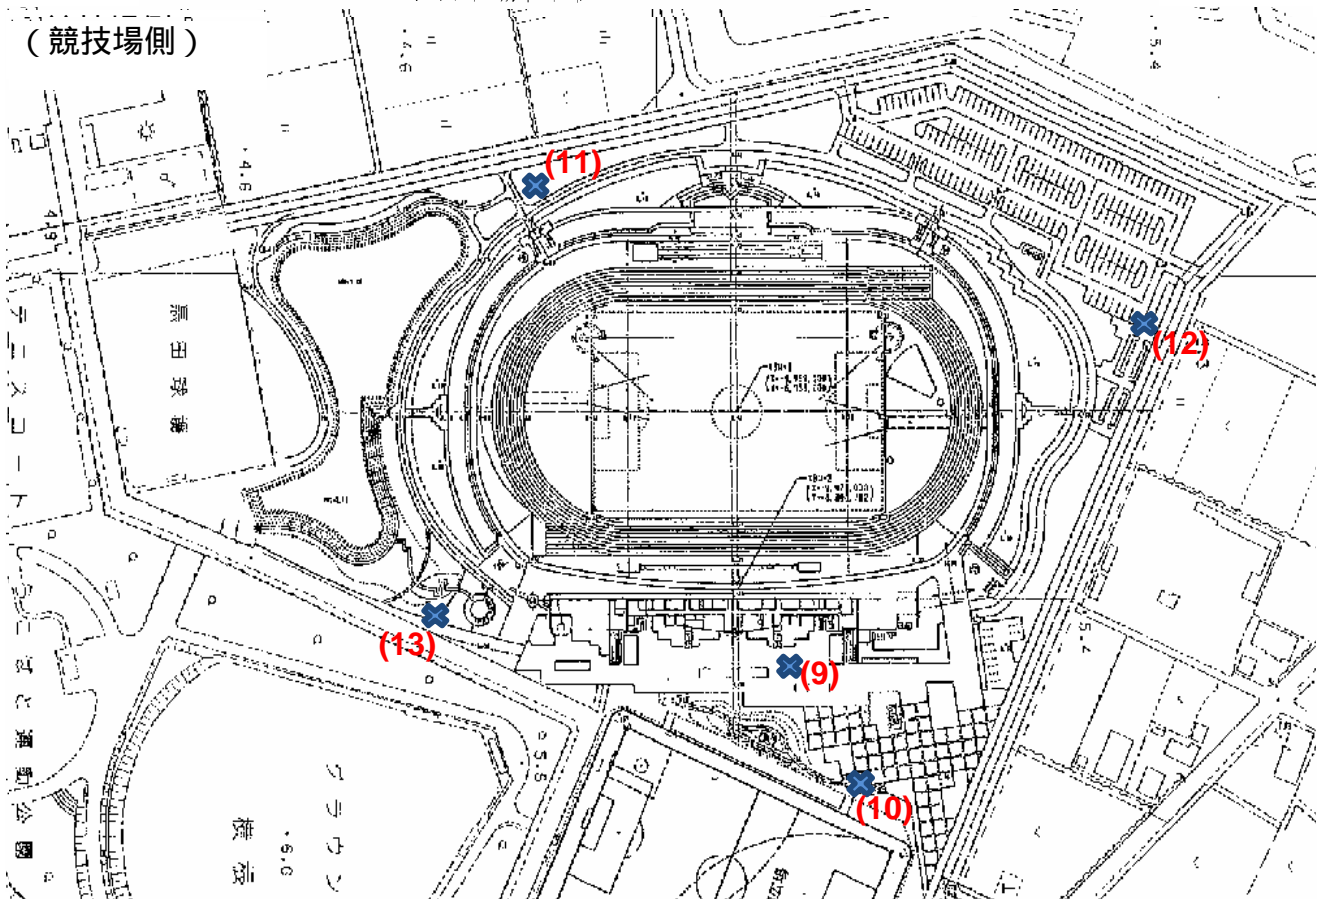

しらこぼと運動公園

測定場所：しらこぼと運動公園

住所：小曾川729-1

測定日時：平成24年10月22日（月曜）

14時14分 ~ 16時51分

天気：晴れ

（遊具広場）

（競技場側）

しらこぼと運動公園

(ゲートボール場・ソフトボール場・野球場)

測定地点	測定結果 (マイクロシーベルトパーアワー)		
	地上5cm	地上50cm	地上1m
(1) 園庭 A	0.07	0.07	0.07
(2) 砂場	0.08	0.08	0.08
(3) 遊具 (滑り台)	0.09	0.07	0.07
(4) 雨樋 A	0.09	0.09	0.08
(5) 植物 A	0.09	0.09	0.09
(6) 排水溝 A	0.10	0.08	0.09
(7) 排水溝 B	0.09	0.09	0.10
(8) 排水溝 C	0.09	0.12	0.11
(9) 園庭 B	0.09	0.08	0.08
(10) 園庭 C	0.07	0.07	0.08
(11) 植物 B	0.09	0.08	0.08
(12) 排水溝 D	0.08	0.08	0.07
(13) 排水溝 E	0.11	0.11	0.08
(14) 園庭 D	0.11	0.11	0.09
(15) 園庭 E	0.08	0.08	0.08
(16) 園庭 F	0.07	0.08	0.08
(17) 園庭 G	0.07	0.07	0.07
(18) 雨樋 B	0.09	0.08	0.08
(19) 植物 C	0.11	0.09	0.09
(20) 植物 D	0.10	0.08	0.08
(21) 植物 E	0.11	0.09	0.08
(22) 排水溝 F	0.11	0.11	0.09
(23) 排水溝 G	0.08	0.09	0.08
(24) 排水溝 H	0.08	0.07	0.06
(25) 排水溝 I	0.07	0.08	0.07