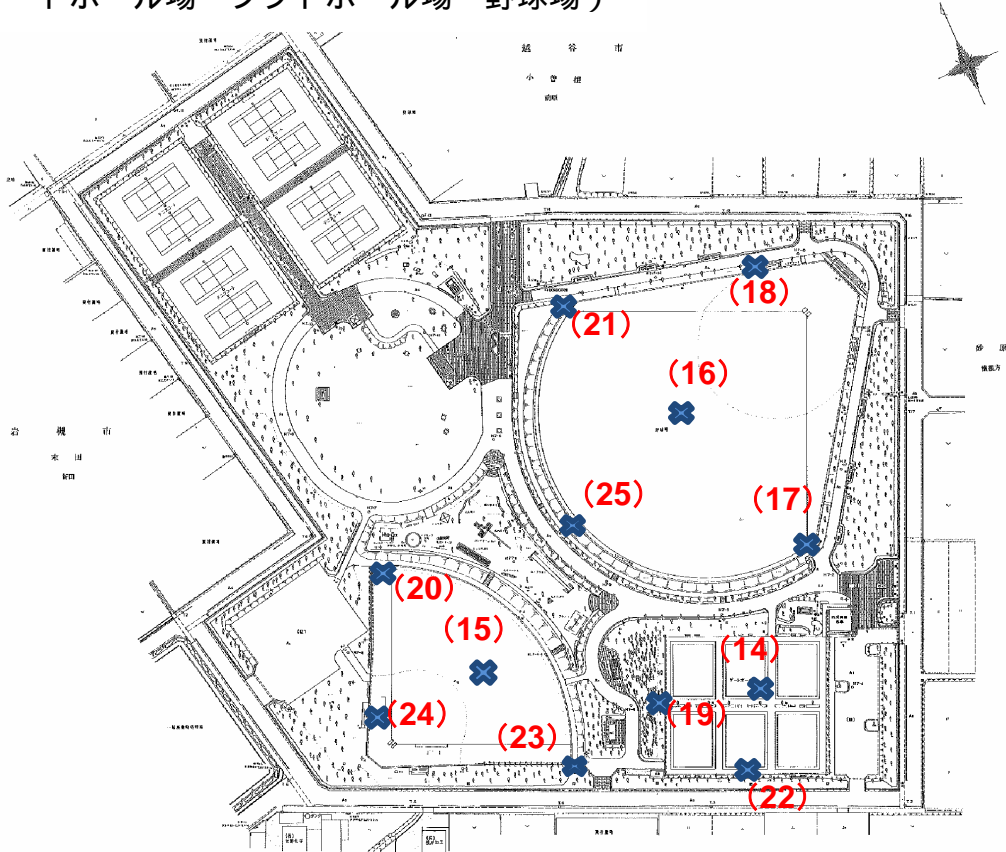

しらこぼと運動公園

測定場所：しらこぼと運動公園

住所：小曾川729-1

測定日時：平成24年10月22日（月曜）

14時14分 ~ 16時51分

天気：晴れ

（遊具広場）

（競技場側）

しらこぼと運動公園

(ゲートボール場・ソフトボール場・野球場)

測定地点	測定結果 (マイクロシーベルトパーアワー)		
	地上5cm	地上50cm	地上1m
(1) 園庭 A	0.07	0.07	0.07
(2) 砂場	0.08	0.08	0.08
(3) 遊具 (滑り台)	0.09	0.07	0.07
(4) 雨樋 A	0.09	0.09	0.08
(5) 植物 A	0.09	0.09	0.09
(6) 排水溝 A	0.10	0.08	0.09
(7) 排水溝 B	0.09	0.09	0.10
(8) 排水溝 C	0.09	0.12	0.11
(9) 園庭 B	0.09	0.08	0.08
(10) 園庭 C	0.07	0.07	0.08
(11) 植物 B	0.09	0.08	0.08
(12) 排水溝 D	0.08	0.08	0.07
(13) 排水溝 E	0.11	0.11	0.08
(14) 園庭 D	0.11	0.11	0.09
(15) 園庭 E	0.08	0.08	0.08
(16) 園庭 F	0.07	0.08	0.08
(17) 園庭 G	0.07	0.07	0.07
(18) 雨樋 B	0.09	0.08	0.08
(19) 植物 C	0.11	0.09	0.09
(20) 植物 D	0.10	0.08	0.08
(21) 植物 E	0.11	0.09	0.08
(22) 排水溝 F	0.11	0.11	0.09
(23) 排水溝 G	0.08	0.09	0.08
(24) 排水溝 H	0.08	0.07	0.06
(25) 排水溝 I	0.07	0.08	0.07