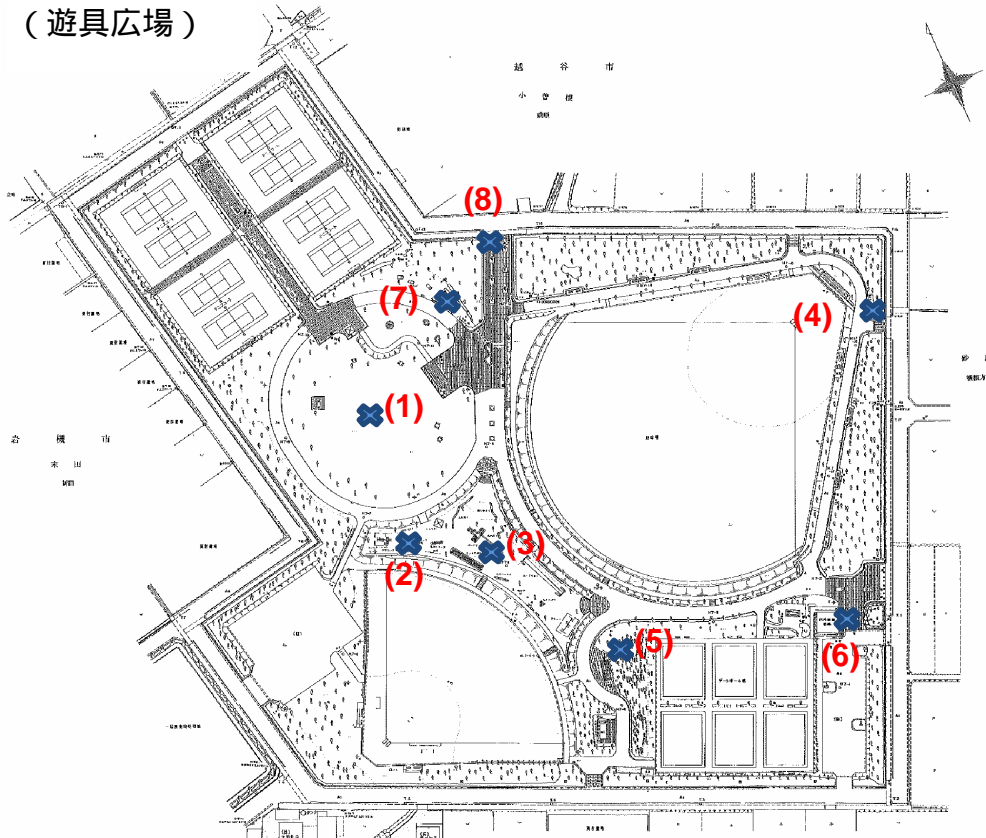

しらこぼと運動公園

測定場所：しらこぼと運動公園

住所：小曾川729-1

測定日時：平成24年10月22日（月曜）

14時14分 ~ 16時51分

天気：晴れ

（遊具広場）

（競技場側）

しらこぼと運動公園

(ゲートボール場・ソフトボール場・野球場)

測定地点	測定結果 (マイクロシーベルトパーアワー)		
	地上5cm	地上50cm	地上1m
(1) 園庭 A	0.07	0.07	0.07
(2) 砂場	0.08	0.08	0.08
(3) 遊具 (滑り台)	0.09	0.07	0.07
(4) 雨樋 A	0.09	0.09	0.08
(5) 植物 A	0.09	0.09	0.09
(6) 排水溝 A	0.10	0.08	0.09
(7) 排水溝 B	0.09	0.09	0.10
(8) 排水溝 C	0.09	0.12	0.11
(9) 園庭 B	0.09	0.08	0.08
(10) 園庭 C	0.07	0.07	0.08
(11) 植物 B	0.09	0.08	0.08
(12) 排水溝 D	0.08	0.08	0.07
(13) 排水溝 E	0.11	0.11	0.08
(14) 園庭 D	0.11	0.11	0.09
(15) 園庭 E	0.08	0.08	0.08
(16) 園庭 F	0.07	0.08	0.08
(17) 園庭 G	0.07	0.07	0.07
(18) 雨樋 B	0.09	0.08	0.08
(19) 植物 C	0.11	0.09	0.09
(20) 植物 D	0.10	0.08	0.08
(21) 植物 E	0.11	0.09	0.08
(22) 排水溝 F	0.11	0.11	0.09
(23) 排水溝 G	0.08	0.09	0.08
(24) 排水溝 H	0.08	0.07	0.06
(25) 排水溝 I	0.07	0.08	0.07