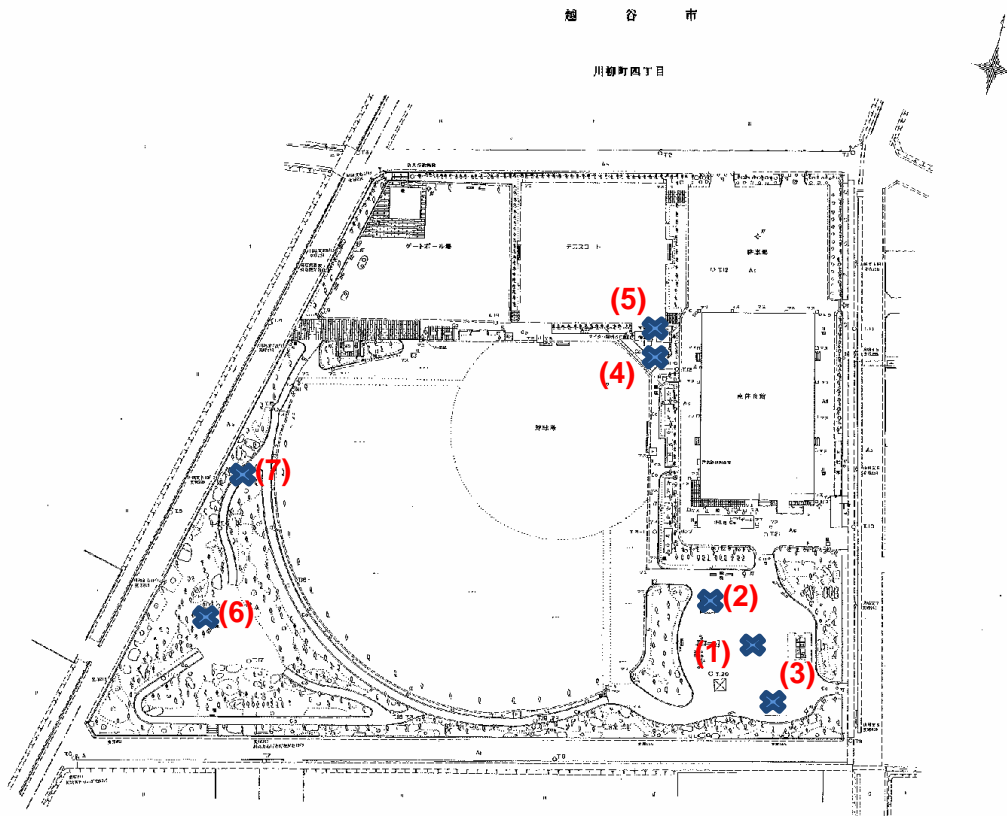

川柳公園

測定場所：川柳公園

住所：川柳町4-15-1

測定日時：平成24年10月16日（火曜）

10時04分 ~ 10時48分

天気：晴れ

測定地点	測定結果 (マイクロシーベルトパーアワー)		
	地上5cm	地上50cm	地上1m
(1) 園庭	0.09	0.09	0.10
(2) 砂場	0.10	0.10	0.11
(3) 遊具	0.10	0.09	0.08
(4) 雨樋A	0.14	0.11	0.11
(5) 雨樋B	0.40	0.13	0.10
(6) 植物	0.19	0.12	0.12
(7) 排水溝	0.13	0.12	0.11