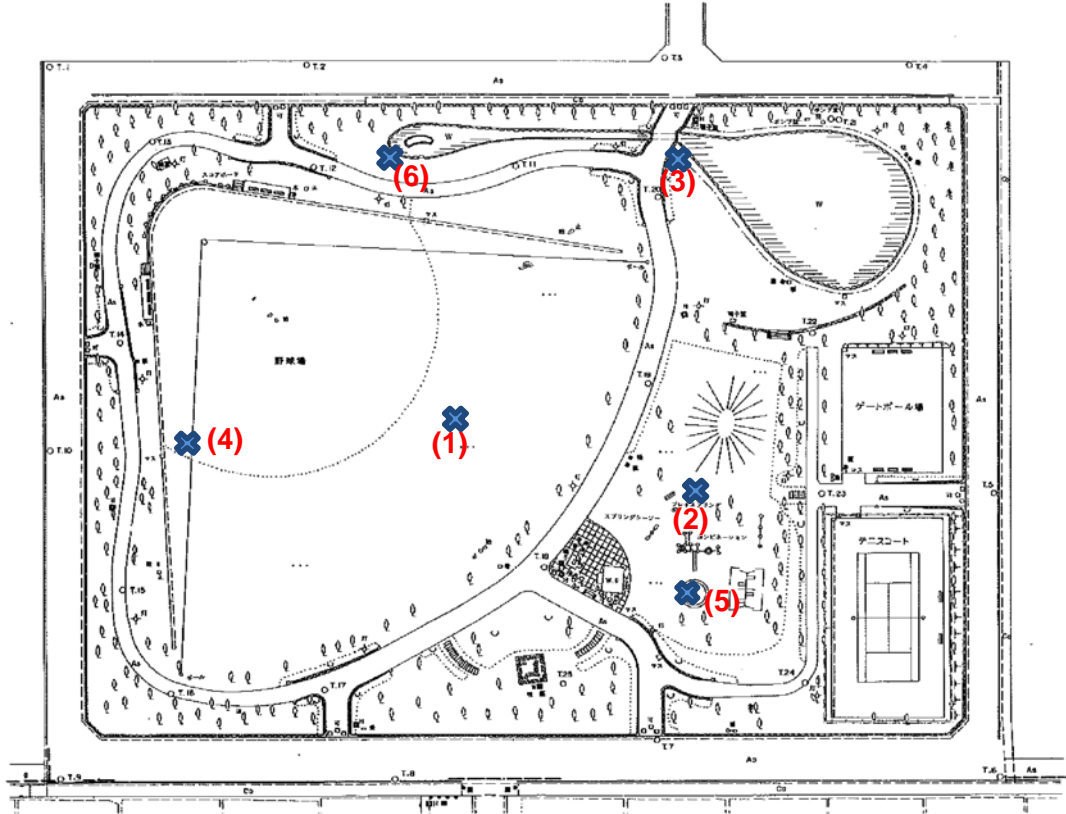

平方公園

測定場所：平方公園

住 所：平方2402

測定日時：平成24年10月11日（木曜）

8時35分 ~ 9時16分

天 気：晴れ

| 測定地点 | 測定結果 (マイクロシーベルトパーアワー) | | |
|-----------------|--------------------------|--------|------|
| | 地上5cm | 地上50cm | 地上1m |
| (1) 園庭 | 0.08 | 0.07 | 0.06 |
| (2) 遊具(スプリング乗馬) | 0.05 | 0.05 | 0.06 |
| (3) 植物 | 0.08 | 0.07 | 0.08 |
| (4) 排水溝 | 0.07 | 0.08 | 0.06 |
| (5) 砂場 | 0.07 | 0.08 | 0.06 |
| (6) 池のそば | 0.08 | 0.08 | 0.09 |