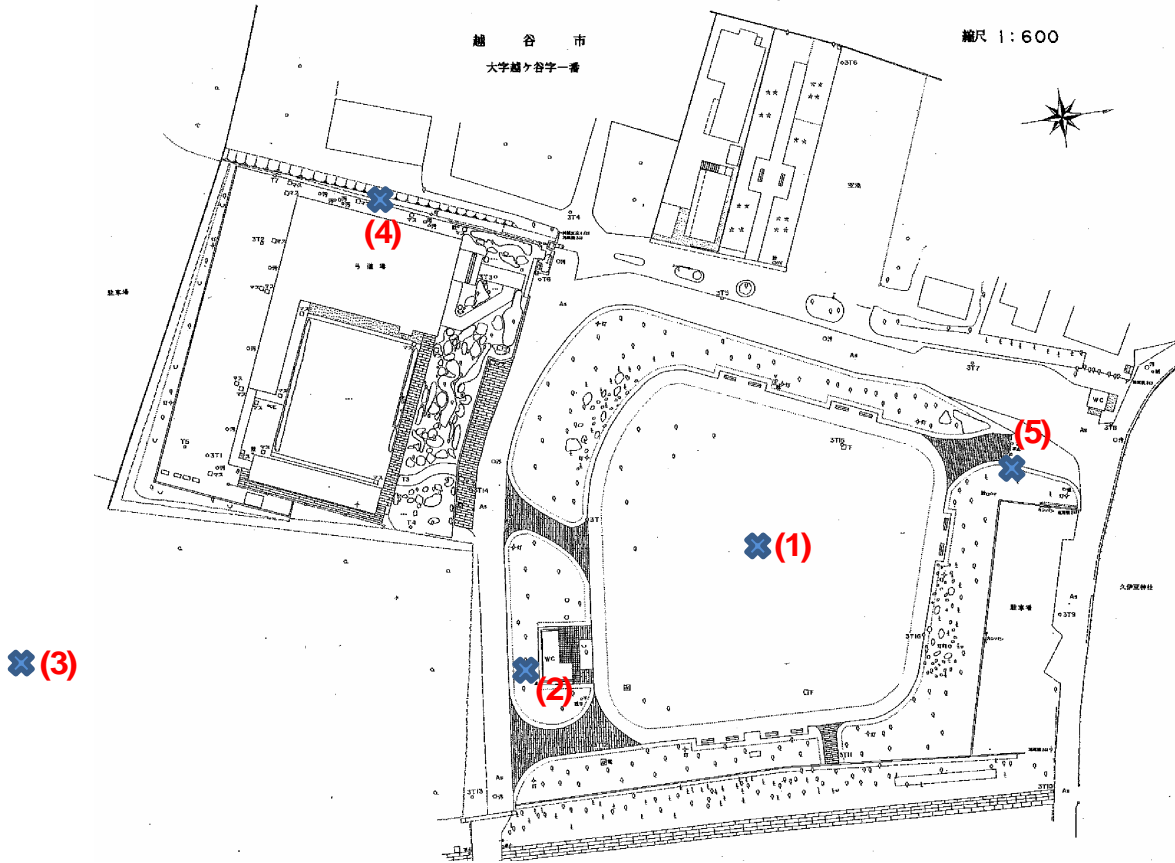

緑の森公園

測定場所：緑の森公園

住所：越ヶ谷2579

測定日時：平成24年11月2日（金曜）

15時52分 ~ 16時25分

天気：晴れ

測定地点	測定結果 (マイクロシーベルトパーアワー)		
	地上5cm	地上50cm	地上1m
(1) 広場	0.07	0.08	0.07
(2) トイレ裏	0.11	0.09	0.09
(3) スポット公園部	0.09	0.09	0.09
(4) 弓道場集水桝	0.10	0.10	0.09
(5) 植栽	0.09	0.08	0.08