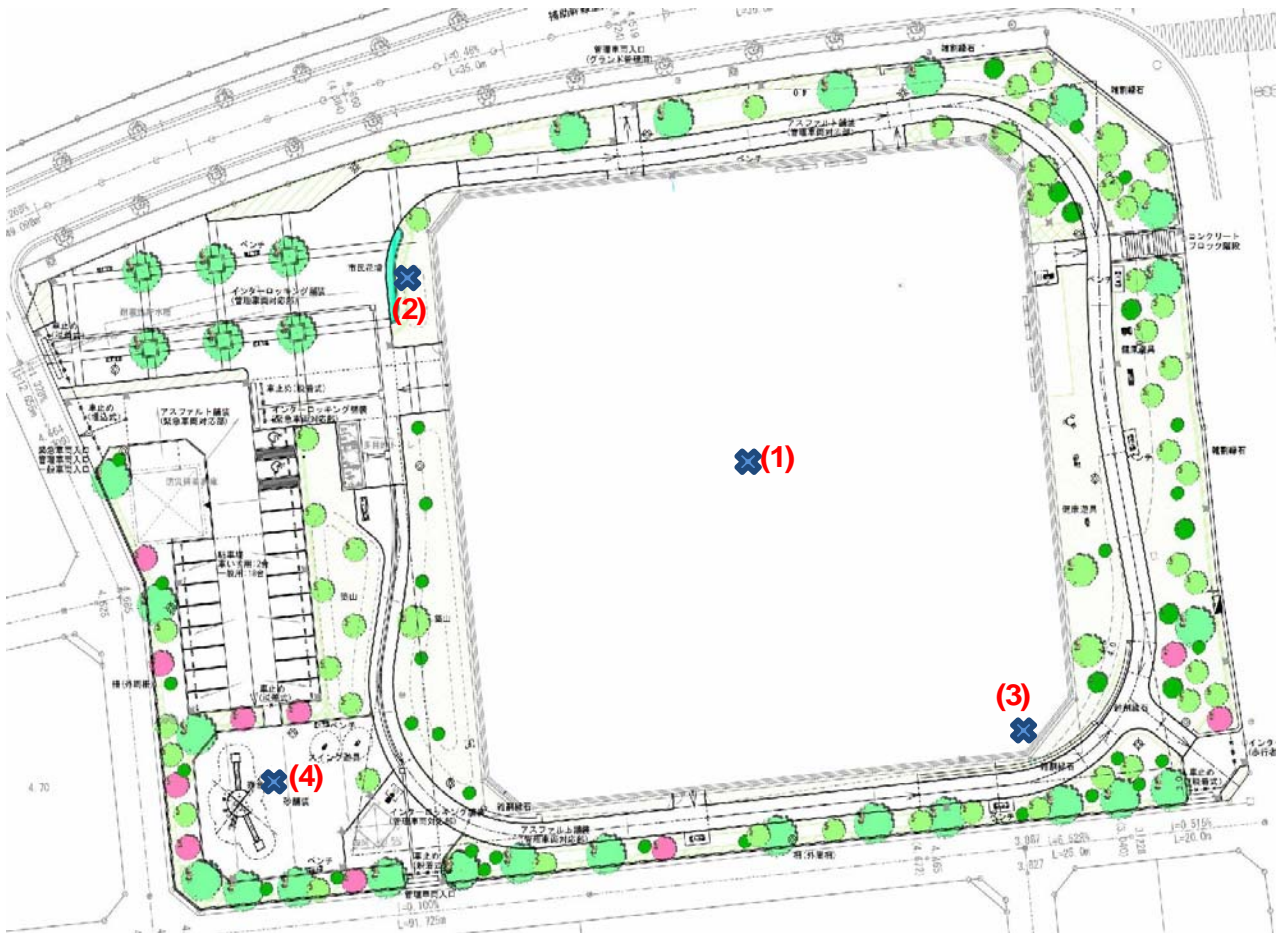

レイクタウンスポーツ公園

測定場所：レイクタウンスポーツ公園

住所：越谷レイクタウン672街区

測定日時：平成24年10月31日（水曜）
16時49分 ~ 17時18分

天気：曇り

測定地点	測定結果 (マイクロシーベルトパーアワー)		
	地上5cm	地上50cm	地上1m
(1) 園庭	0.10	0.10	0.11
(2) 植物	0.08	0.10	0.09
(3) 排水溝	0.11	0.11	0.11
(4) 遊具	0.08	0.09	0.10