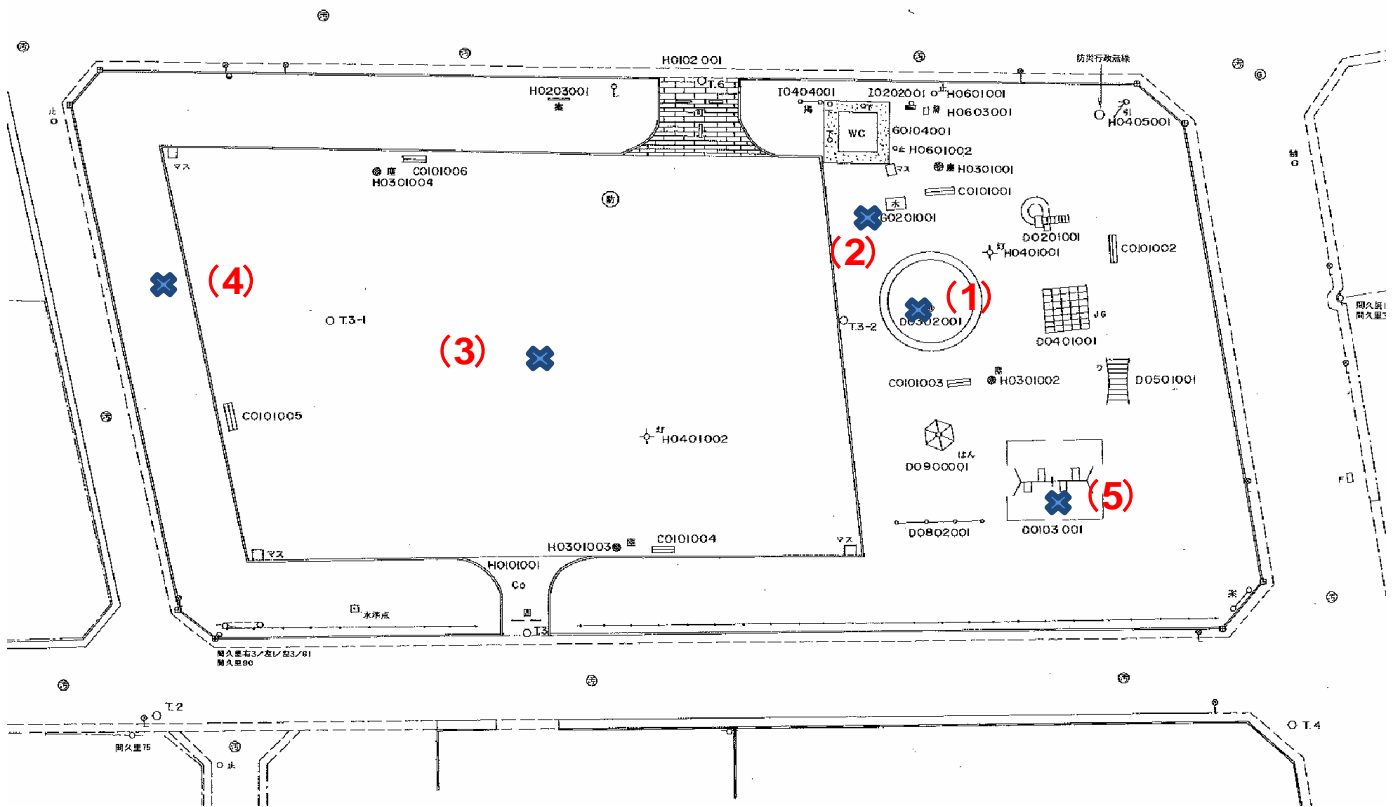

千間台第一公園

測定場所：千間台第一公園

住所：千間台東1-14

測定日時：平成24年9月20日（木曜）

8時53分 ~ 9時27分

天気：曇り

測定地点	測定結果 (マイクロシーベルトパーアワー)		
	地上5cm	地上50cm	地上1m
(1) 砂場	0.08	0.08	0.08
(2) 排水溝(水飲場)	0.05	0.06	0.06
(3) 園庭	0.12	0.11	0.10
(4) 植物(植栽)	0.07	0.06	0.07
(5) 遊具(ブランコ)	0.12	0.09	0.08