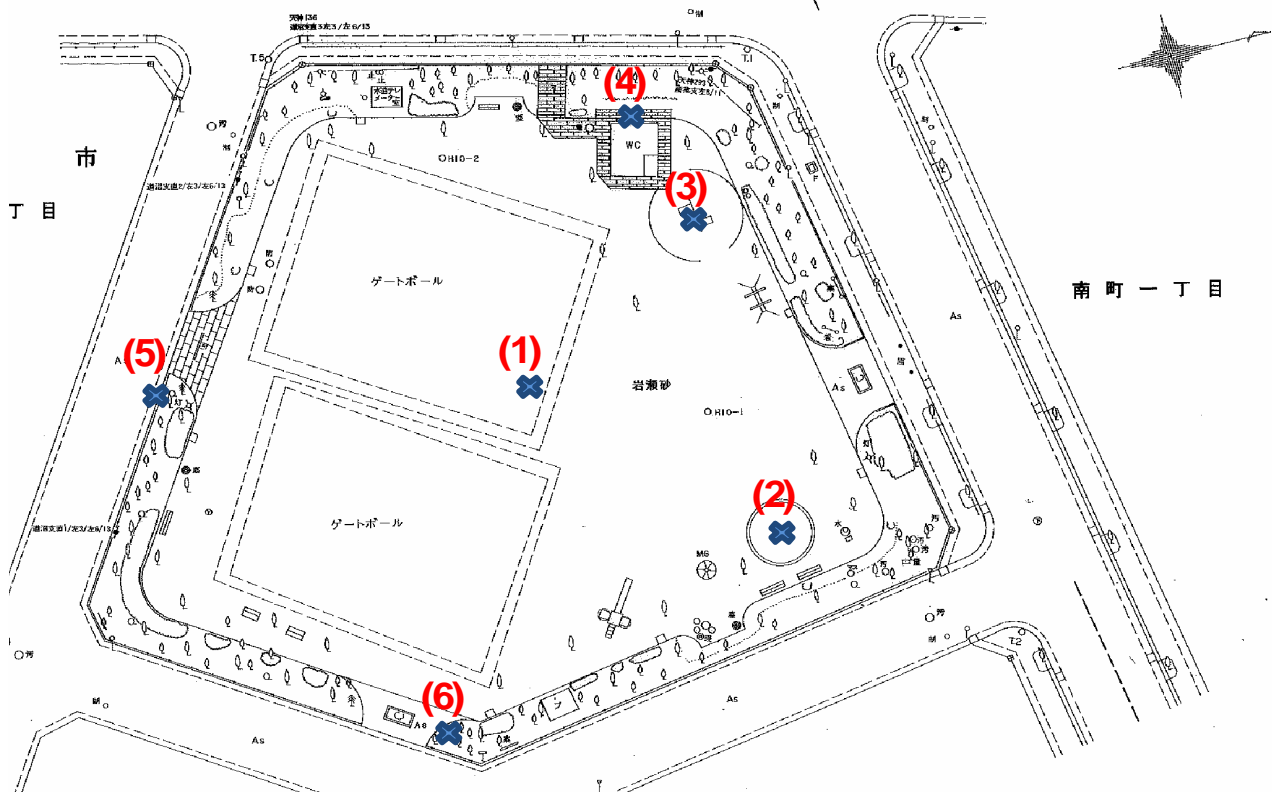

# 南部第一公園

測定場所：南部第一公園

住所：南町二丁目1

測定日時：平成24年10月13日（土曜）

9時13分 ~ 9時44分

天気：晴れ

測定地点	測定結果 (マイクロシーベルトパーアワー)		
	地上5cm	地上50cm	地上1m
(1) 広場	0.09	0.09	0.08
(2) 砂場	0.10	0.09	0.09
(3) プランコ	0.09	0.09	0.08
(4) トイレ軒下 (インターロッキング)	0.12	0.10	0.09
(5) U字溝グレーチング 蓋	0.13	0.09	0.09
(6) 植栽(落葉)	0.16	0.13	0.10