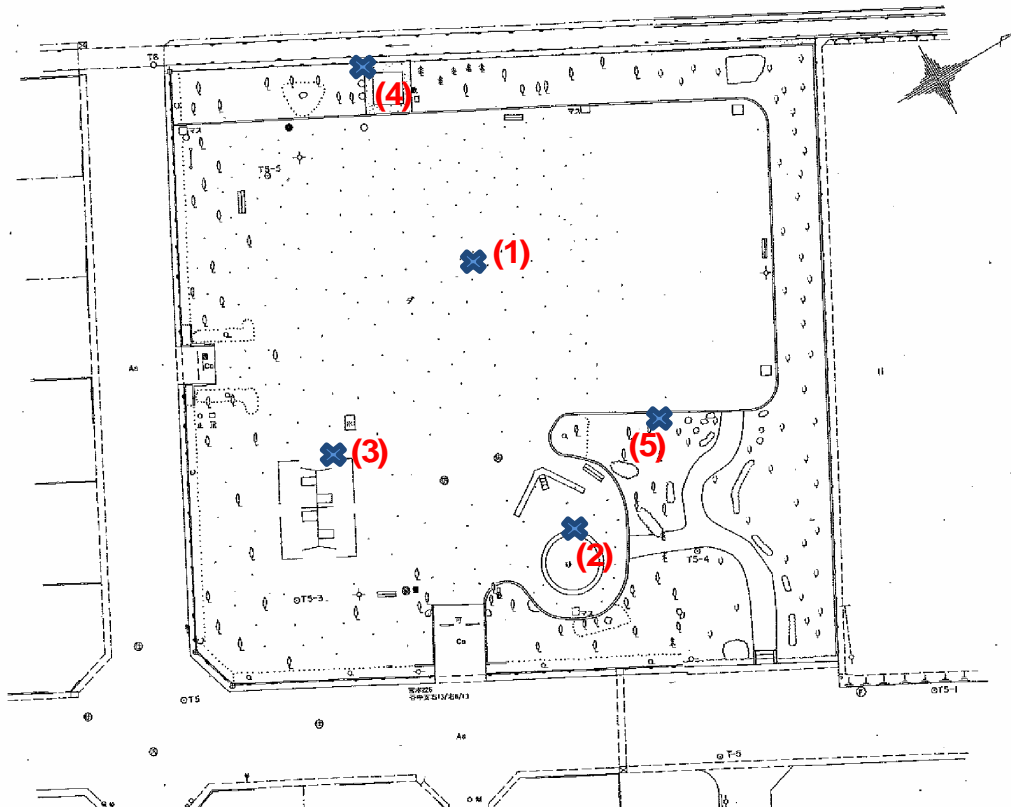

# 宮本公園

測定場所：宮本公園

住所：宮本町5-81

測定日時：平成24年12月4日（火曜）

16時24分 ~ 16時56分

天気：晴れ

越谷市

宮本町五丁目

測定地点	測定結果 (マイクロシーベルトパーアワー)		
	地上5cm	地上50cm	地上1m
(1) 園庭	0.11	0.10	0.09
(2) 砂場	0.08	0.08	0.08
(3) 遊具	0.08	0.08	0.09
(4) 雨樋	0.10	0.08	0.08
(5) 植物	0.09	0.08	0.07