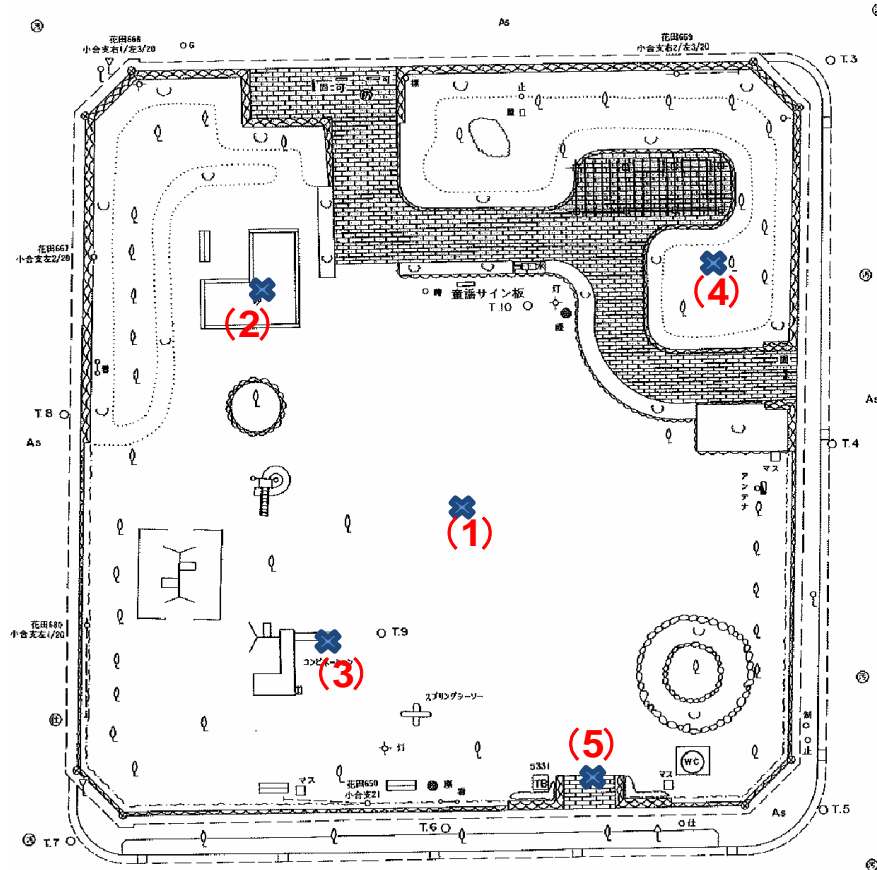

花田第五公園

測定場所：花田第五公園

住所：花田5-11

測定日時：平成24年10月23日（火曜）

10時20分 ~ 10時54分

天気：曇り

測定地点	測定結果 (マイクロシーベルトパーアワー)		
	地上5cm	地上50cm	地上1m
(1) 園庭	0.07	0.08	0.07
(2) 砂場	0.10	0.08	0.09
(3) 遊具（複合遊具）	0.14	0.09	0.08
(4) 植物	0.15	0.10	0.09
(5) 排水溝	0.14	0.10	0.09