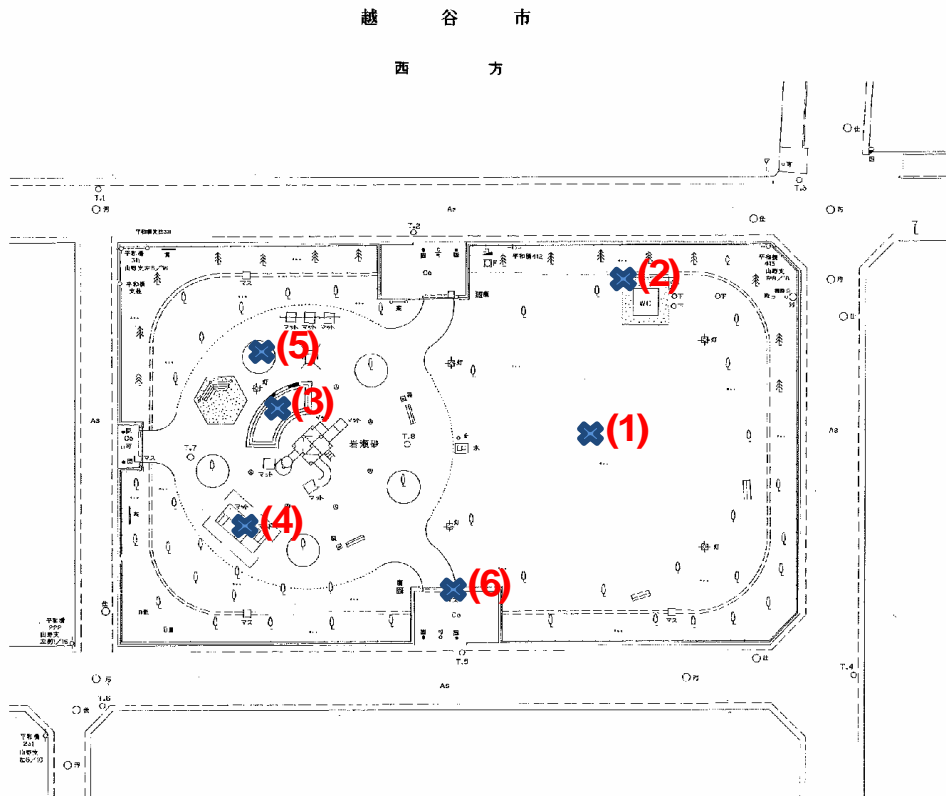

堂面第一公園

測定場所：堂面第一公園

住 所：西方2-15-1

測定日時：平成24年9月24日（月曜）

11時01分 ~ 11時40分

天 気：晴れ

測定地点	測定結果 (マイクロシーベルトパーアワー)		
	地上5cm	地上50cm	地上1m
(1) 園庭	0.05	0.05	0.04
(2) 雨樋	0.08	0.08	0.08
(3) 砂場	0.10	0.10	0.09
(4) 遊具	0.07	0.09	0.09
(5) 植物	0.07	0.07	0.07
(6) 排水溝	0.08	0.09	0.07