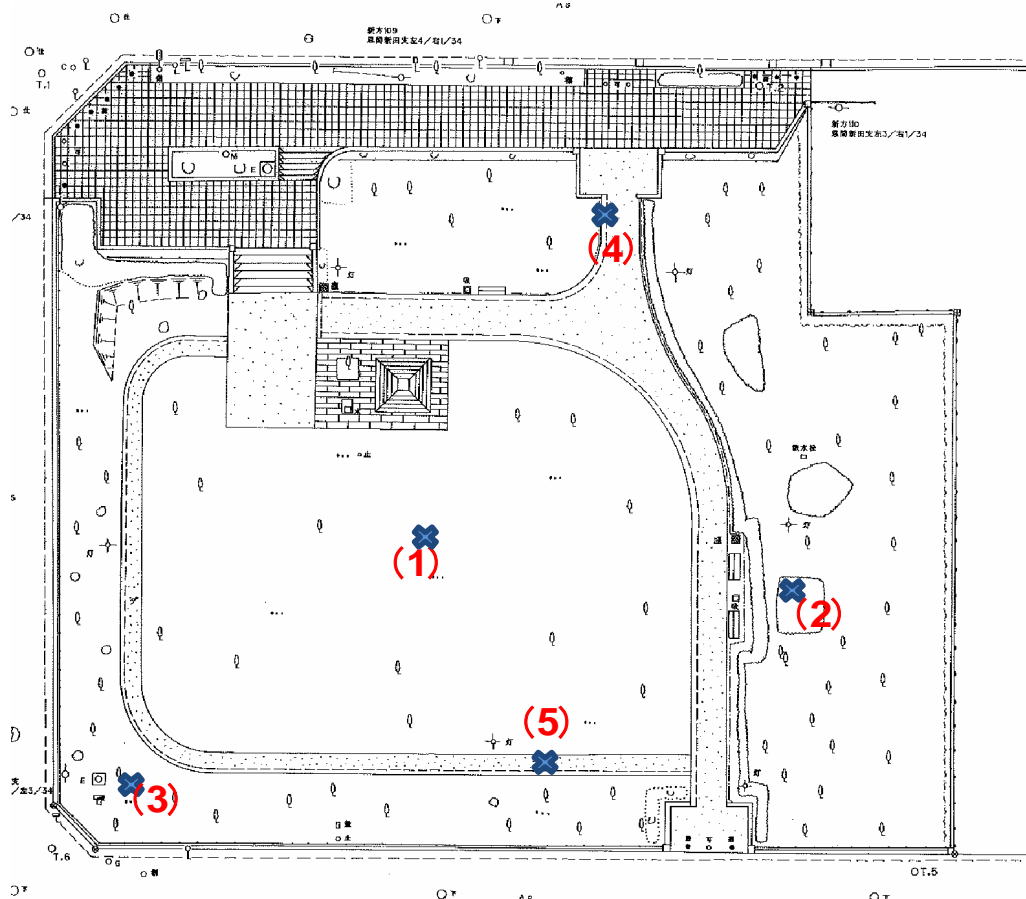

せんげん堀公園

測定場所：せんげん堀公園

住所：千間台西4-4

測定日時：平成24年9月26日（水曜）

10時19分 ~ 10時51分

天気：晴れ

測定地点	測定結果 (マイクロシーベルトパーアワー)		
	地上5cm	地上50cm	地上1m
(1) 園庭	0.08	0.07	0.06
(2) 植物 A	0.10	0.09	0.10
(3) 植物 B	0.07	0.07	0.08
(4) 排水溝 A	0.11	0.09	0.09
(5) 排水溝 B	0.10	0.09	0.07