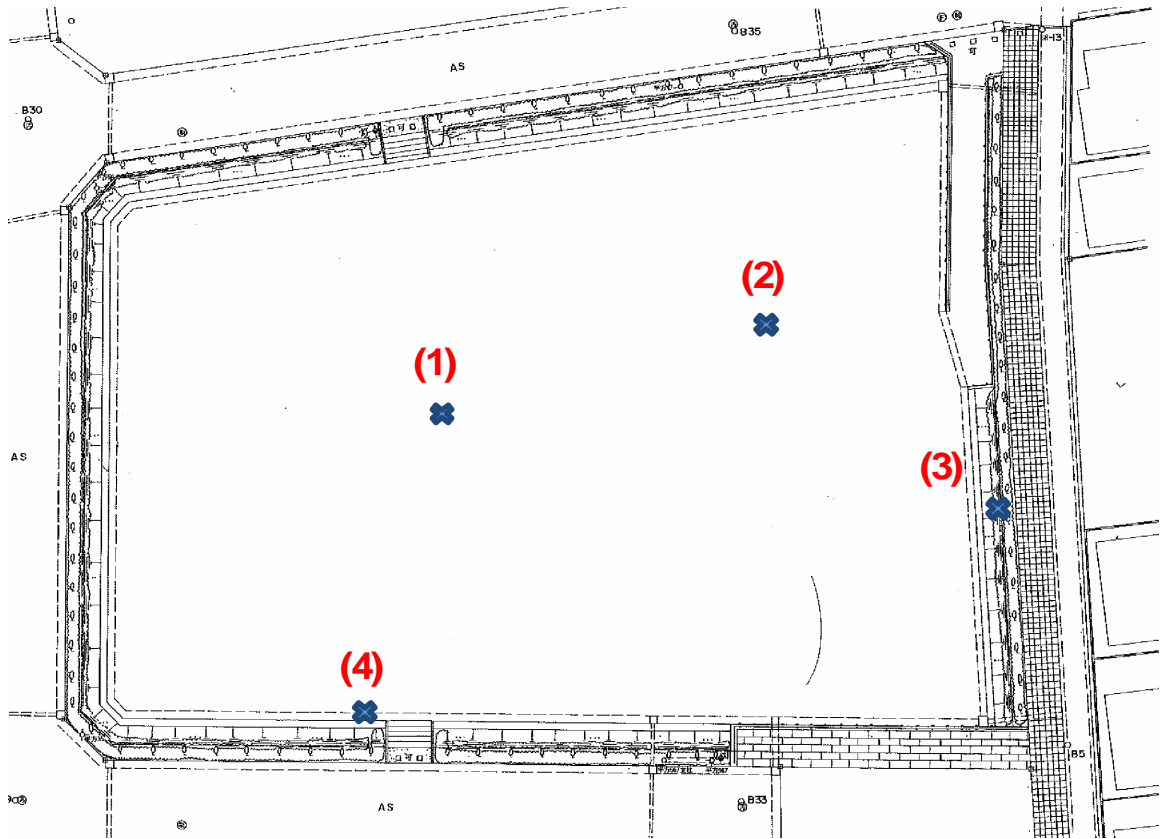

沼田第一公園

測定場所：沼田第一公園

住所：平方南町4

測定日時：平成24年10月10日（水曜）

9時10分 ~ 9時35分

天気：曇り

測定地点	測定結果 (マイクロシーベルトパーアワー)		
	地上5cm	地上50cm	地上1m
(1) 園庭(芝生)	0.13	0.12	0.12
(2) 園庭(岩瀬砂)	0.12	0.11	0.13
(3) 植物	0.10	0.09	0.09
(4) 排水溝	0.08	0.10	0.08