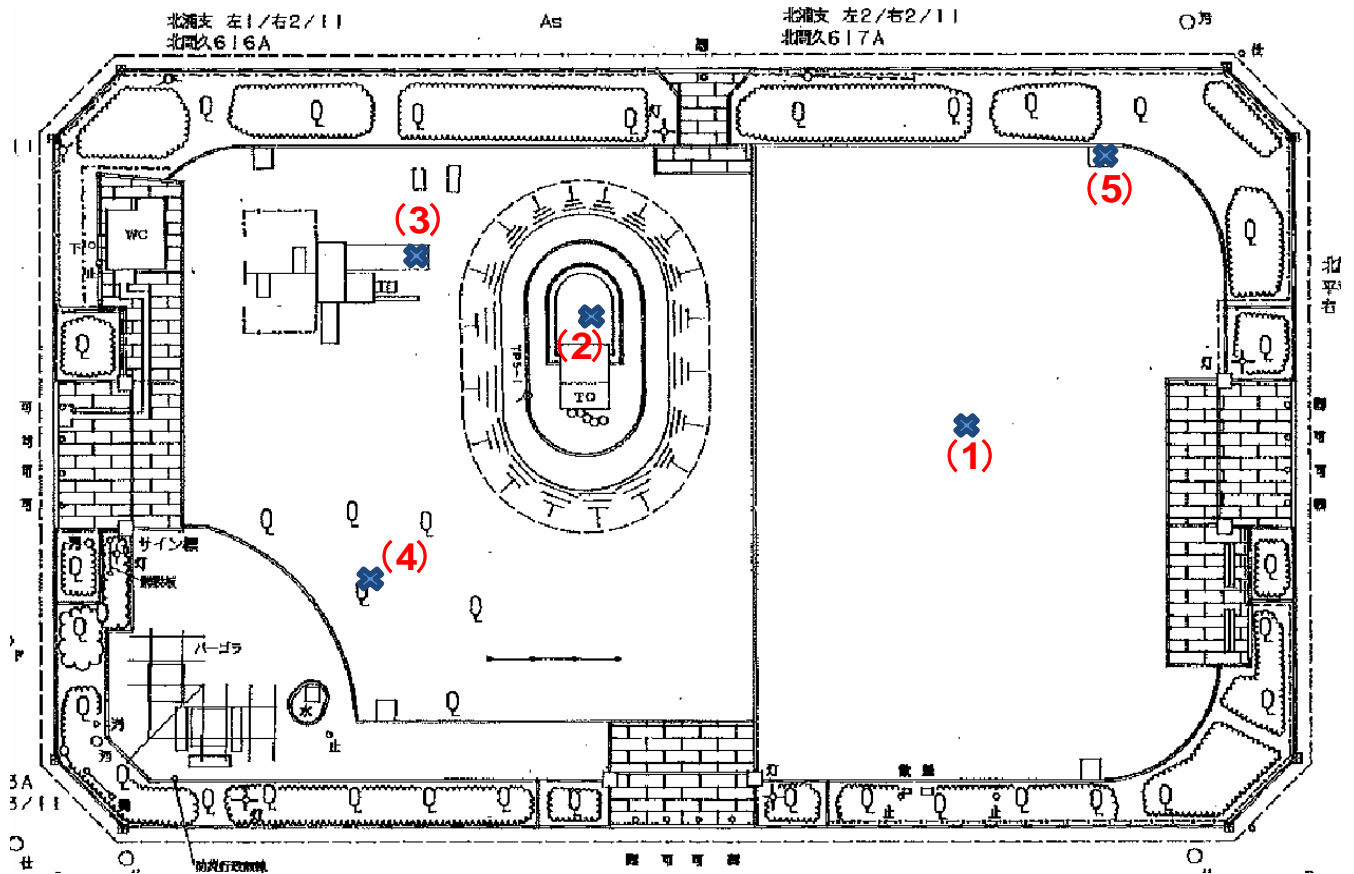

間久里第四公園

測定場所：間久里第四公園

住所：千間台東2-25

測定日時：平成24年9月20日（木曜）

15時26分 ~ 16時00分

天気：晴れ

| 測定地点 | 測定結果 (マイクロシーベルトパーアワー) | | |
|--------------|--------------------------|--------|------|
| | 地上5cm | 地上50cm | 地上1m |
| (1) 園庭 | 0.07 | 0.07 | 0.06 |
| (2) 砂場 | 0.11 | 0.06 | 0.07 |
| (3) 遊具(複合遊具) | 0.08 | 0.08 | 0.07 |
| (4) 植物 | 0.05 | 0.06 | 0.06 |
| (5) 排水溝 | 0.08 | 0.08 | 0.06 |