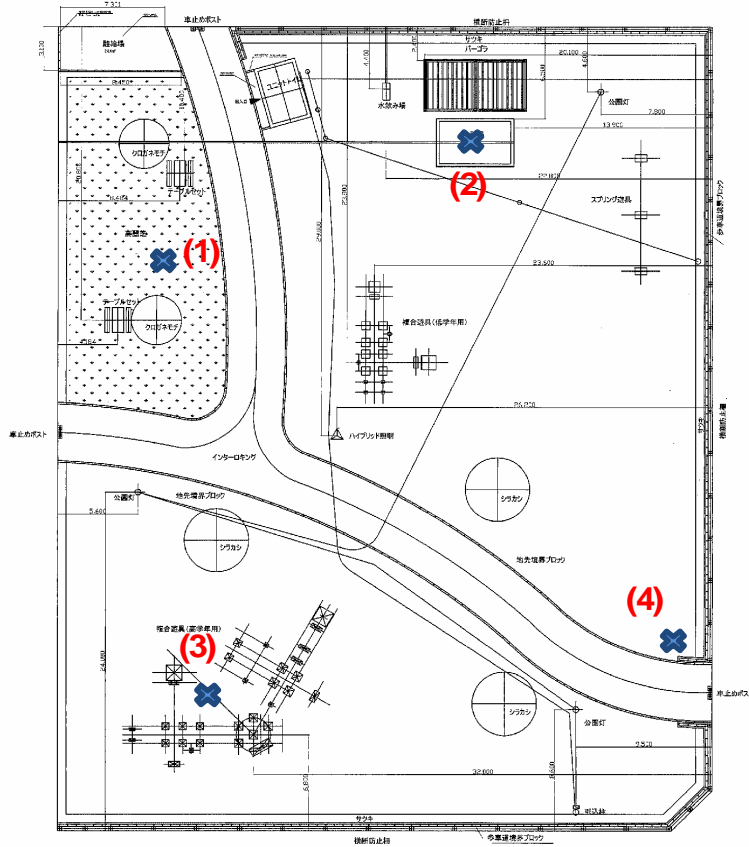

西大袋第三公園

測定場所：西大袋第三公園

住所：大道地内(19街区)

測定日時：平成24年10月25日(木曜)

9時50分 ~ 10時24分

天気：曇り

測定地点	測定結果 (マイクロシーベルトパーアワー)		
	地上5cm	地上50cm	地上1m
(1) 園庭	0.08	0.08	0.08
(2) 砂場	0.09	0.08	0.08
(3) 遊具	0.08	0.10	0.09
(4) 排水溝	0.07	0.11	0.10