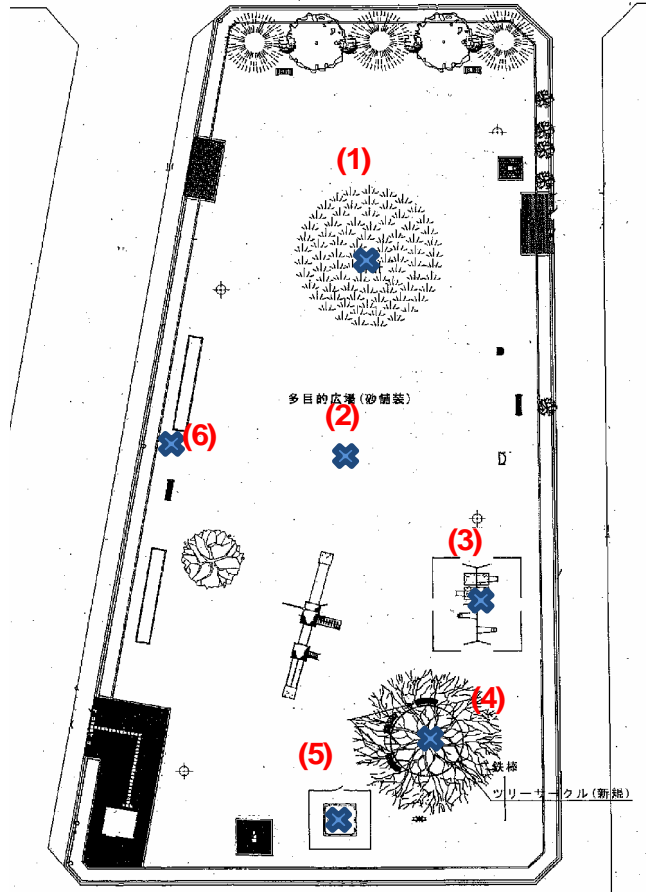

東越谷六丁目公園

測定場所：東越谷六丁目公園

住所：東越谷六丁目地内(9街区)

測定日時：平成24年9月28日(金曜)

8時17分 ~ 8時54分

天気：曇り

| 測定地点        | 測定結果<br>(マイクロシーベルトパーアワー) |        |      |
|-------------|--------------------------|--------|------|
|             | 地上5cm                    | 地上50cm | 地上1m |
| (1) 園庭(芝)   | 0.08                     | 0.07   | 0.07 |
| (2) 園庭(岩瀬砂) | 0.12                     | 0.12   | 0.11 |
| (3) 遊具      | 0.12                     | 0.13   | 0.12 |
| (4) 植物      | 0.08                     | 0.07   | 0.08 |
| (5) 砂場      | 0.08                     | 0.09   | 0.10 |
| (6) 排水樹     | 0.12                     | 0.13   | 0.12 |