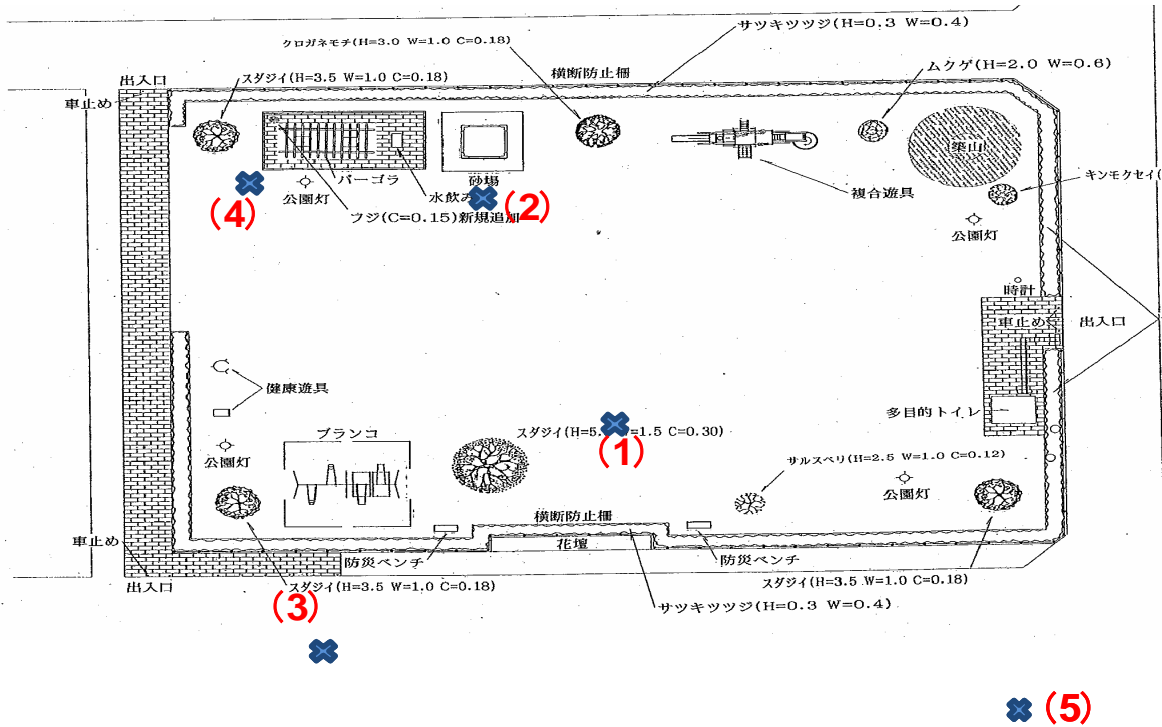

東越谷七丁目しいの木公園

測定場所：東越谷七丁目しいの木公園

住所：東越谷七丁目地内(124-1街区)

測定日時：平成24年10月13日(土曜)

11時30分 ~ 11時57分

天気：晴れ

測定地点	測定結果 (マイクロシーベルトパーアワー)		
	地上5cm	地上50cm	地上1m
(1) 園庭	0.10	0.11	0.10
(2) 砂場	0.09	0.10	0.08
(3) 遊具(ブランコ)	0.11	0.11	0.11
(4) 植物	0.09	0.11	0.09
(5) 排水溝	0.15	0.15	0.13