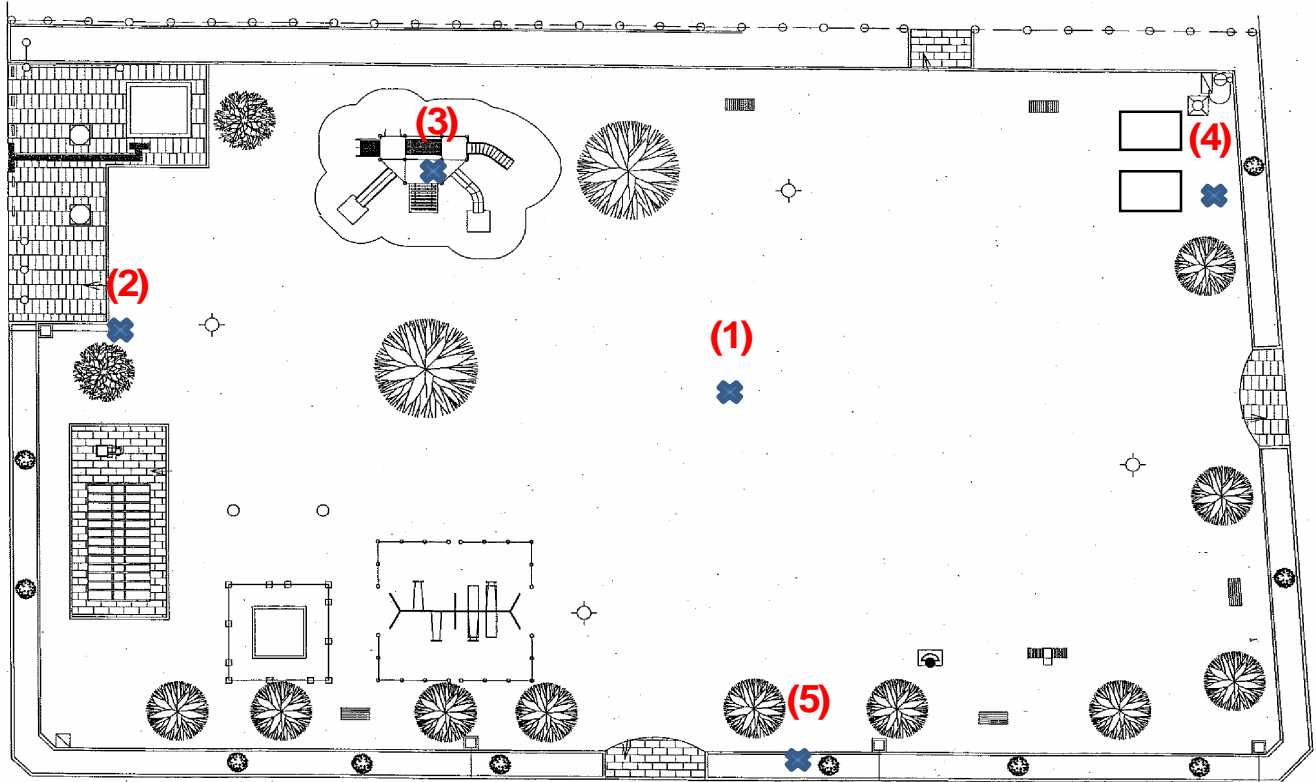

東越谷八丁目けやき公園

測定場所：東越谷八丁目けやき公園

住所：東越谷八丁目地内(143-8街区)

測定日時：平成24年10月13日(土曜)

12時05分 ~ 12時32分

天気：晴れ

測定地点	測定結果 (マイクロシーベルトパーアワー)		
	地上5cm	地上50cm	地上1m
(1) 園庭(岩瀬砂)	0.11	0.11	0.11
(2) 排水溝	0.12	0.10	0.10
(3) 遊具(複合遊具)	0.09	0.09	0.10
(4) 園庭(倉庫裏側)	0.15	0.13	0.09
(5) 植物	0.09	0.11	0.10